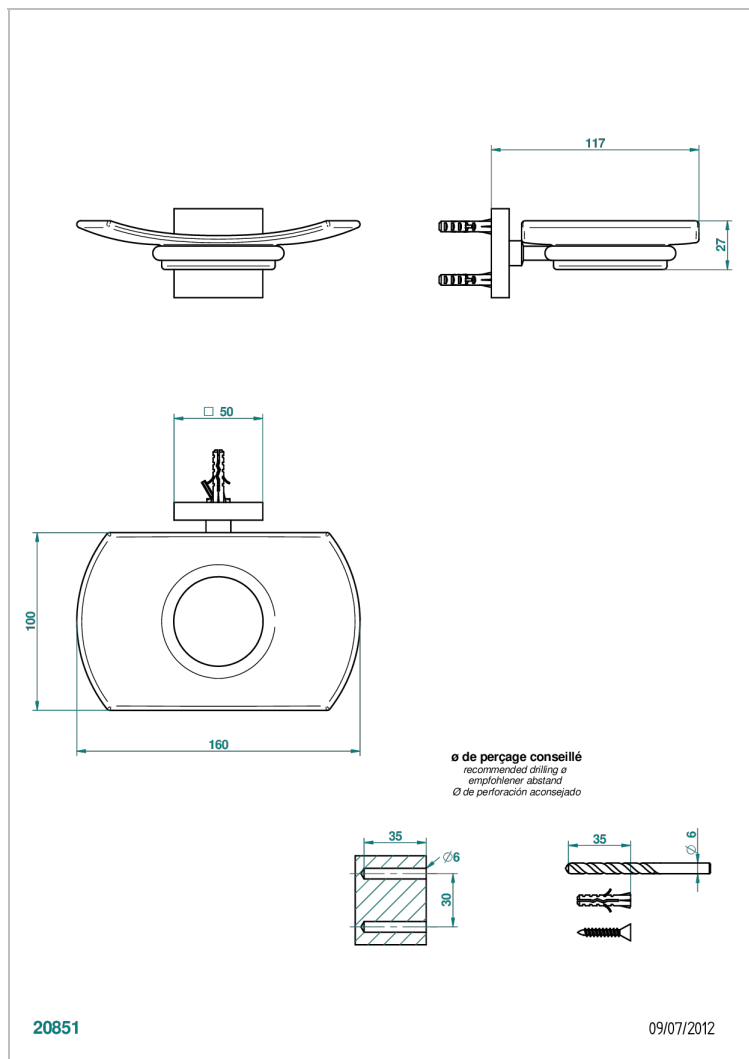

# PROFIL LALIQUE CRISTAL CLAIR A MANETTES

THG<sup>®</sup>  
PARIS

A6H-500

Porte-savon mural avec coupelle en verre

## CARACTÉRISTIQUES

- Accessoire en laiton
- Coupelle en verre