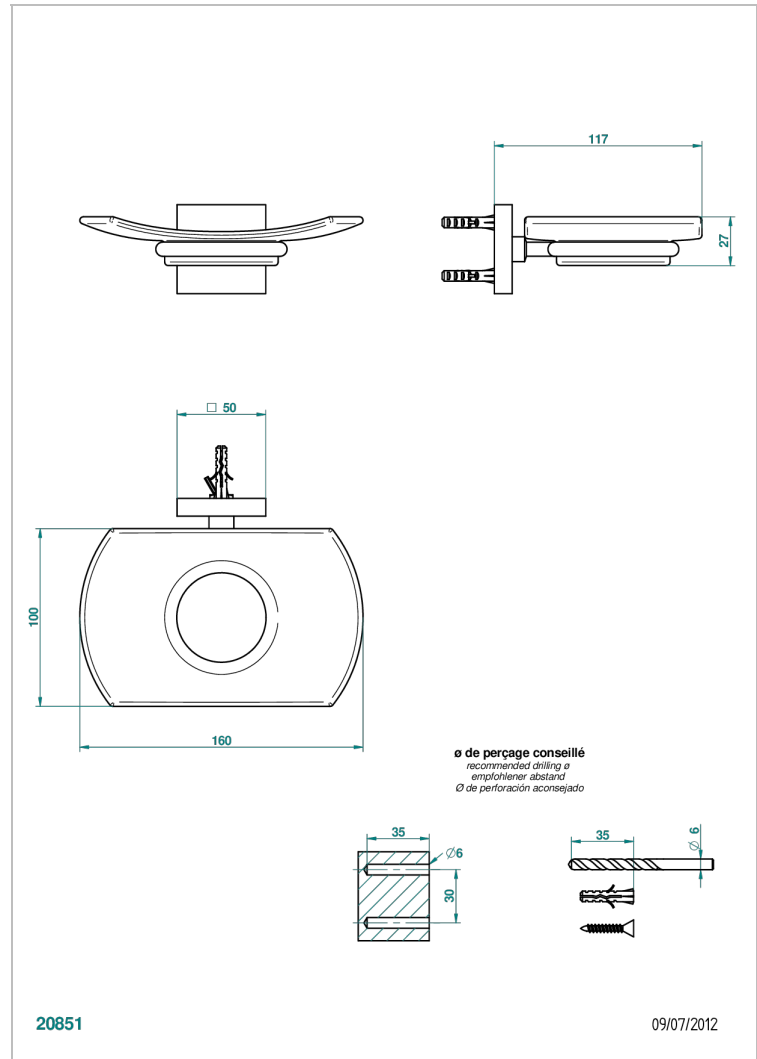

# PROFIL LALIQUE CRISTAL CLARO CON MANETAS

A6H-500

Jabonera mural

## CARACTERÍSTICAS

- Profil Laliqre cristal claro con manetas
- Jabonera mural