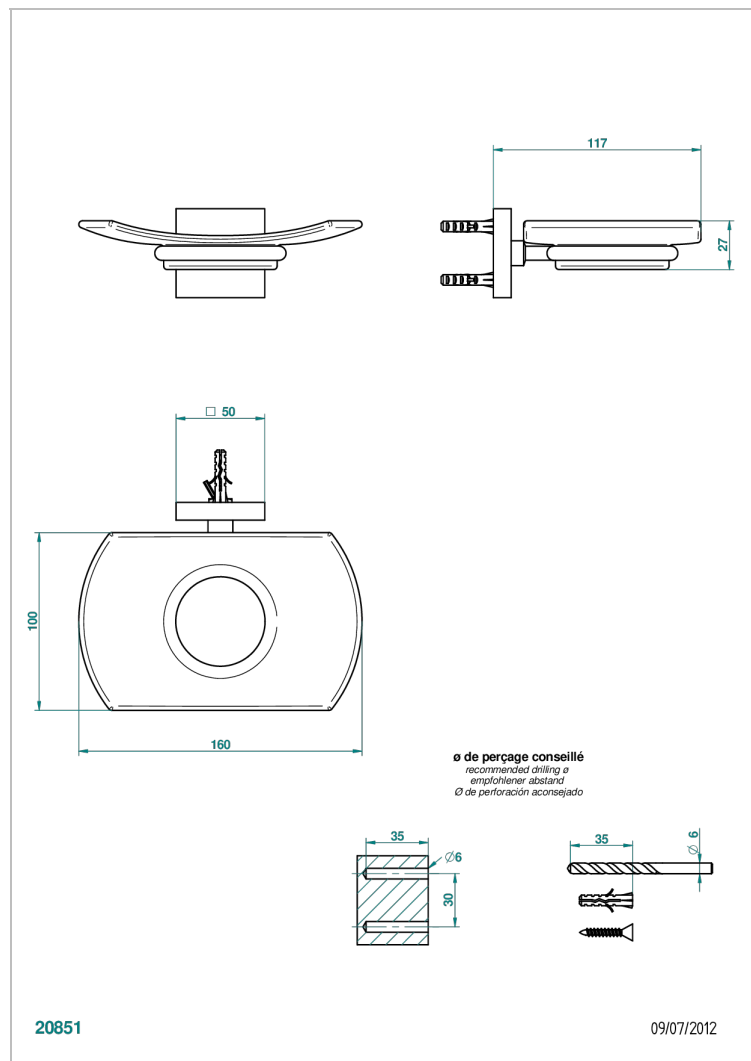

PROFIL LALIQUE, KRISTALL KLAR, HEBEL

A6H-500

Seifenschale aus Messing mit Glaseinsatz zur Wandmontage

EIGENSCHAFTEN

- Profil Lalique, Kristall klar, Hebel
- Seifenschale aus Messing mit Glaseinsatz zur Wandmontage