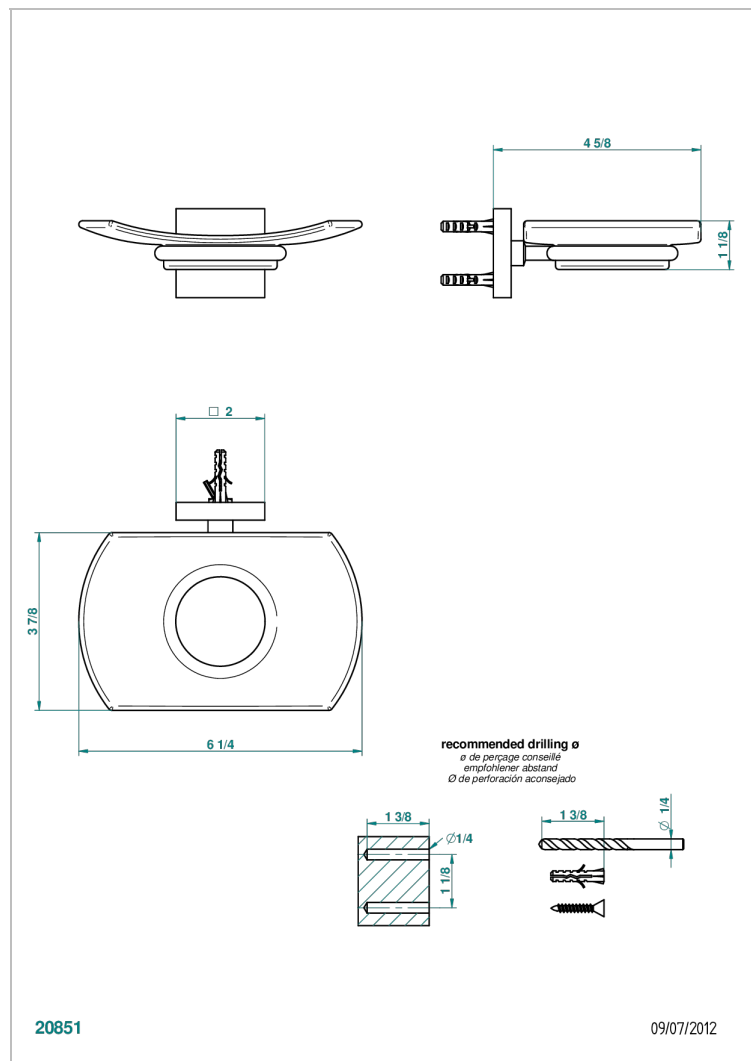

# PROFIL С РУКОЯТКАМИ С ИНКРУСТАЦИЕЙ LALIQUE

THG<sup>®</sup>  
PARIS

A6H-500

Мыльница стеклянная настенная

## ХАРАКТЕРИСТИКИ

- Profil с рукоятками с инкрустацией LaliQue
- Мыльница стеклянная настенная