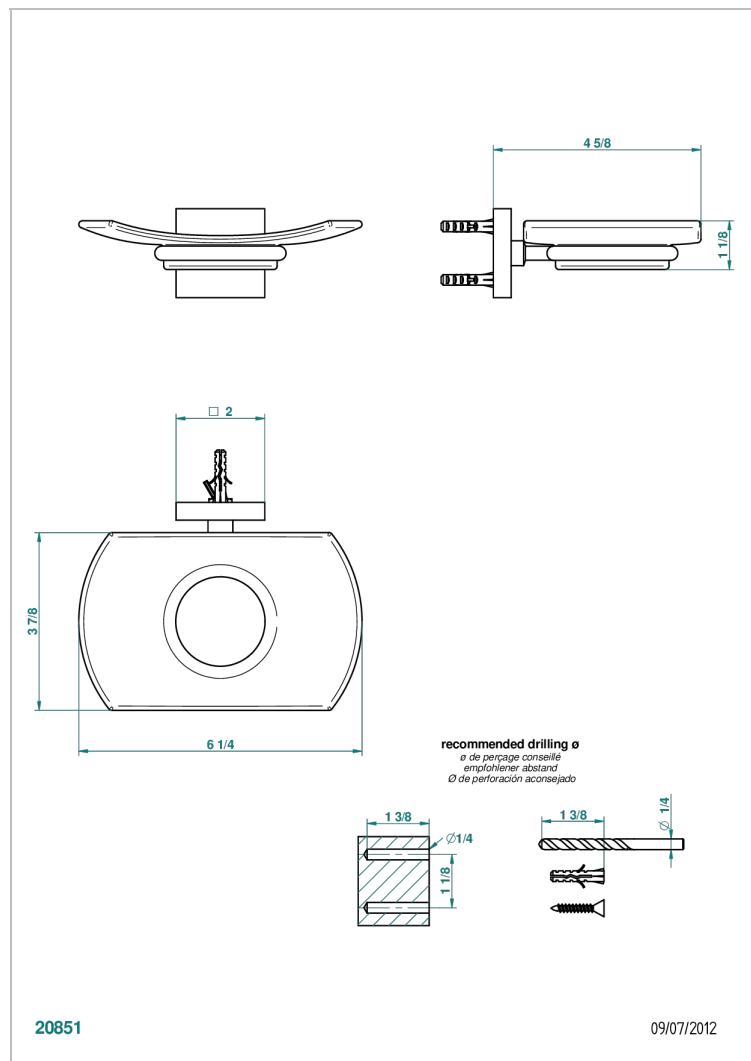

# PROFIL LALIQUE CRISTAL CLAIR A MANETTES

THG<sup>®</sup>  
PARIS

A6H-500

Porte-savon mural avec coupelle en verre

## CARACTÉRISTIQUES

- Accessoire en laiton
- Coupelle en verre