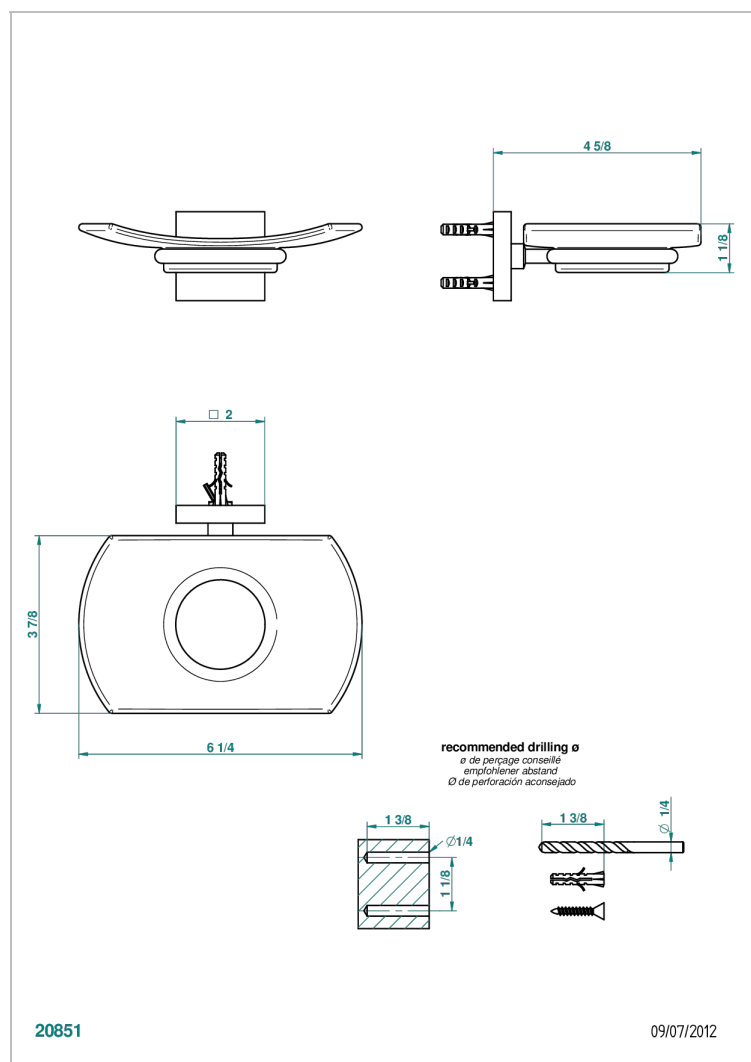

# PROFIL LALIQUE CRISTAL CLARO CON MANETAS

THG<sup>®</sup>  
PARIS

A6H-500

Jabonera mural

## CARACTERÍSTICAS

- Profil Lalique cristal claro con manetas
- Jabonera mural