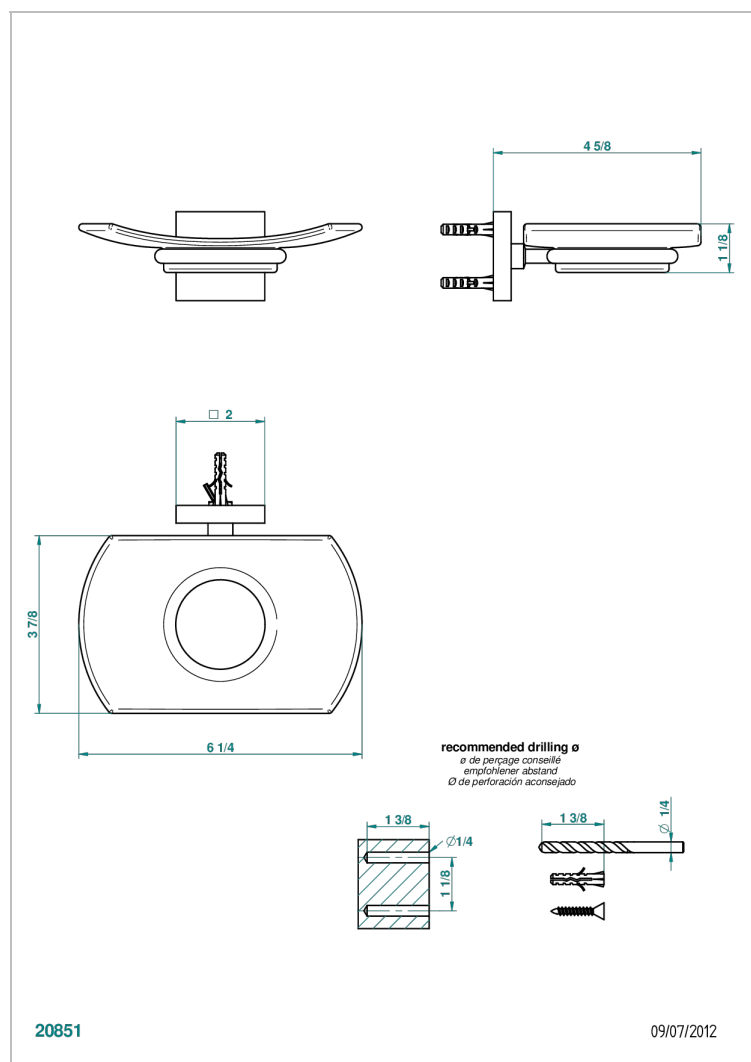

PROFIL LALIQUE, KRISTALL KLAR, HEBEL

A6H-500

Seifenschale aus Messing mit Glaseinsatz zur Wandmontage

EIGENSCHAFTEN

- Profil Lalique, Kristall klar, Hebel
- Seifenschale aus Messing mit Glaseinsatz zur Wandmontage