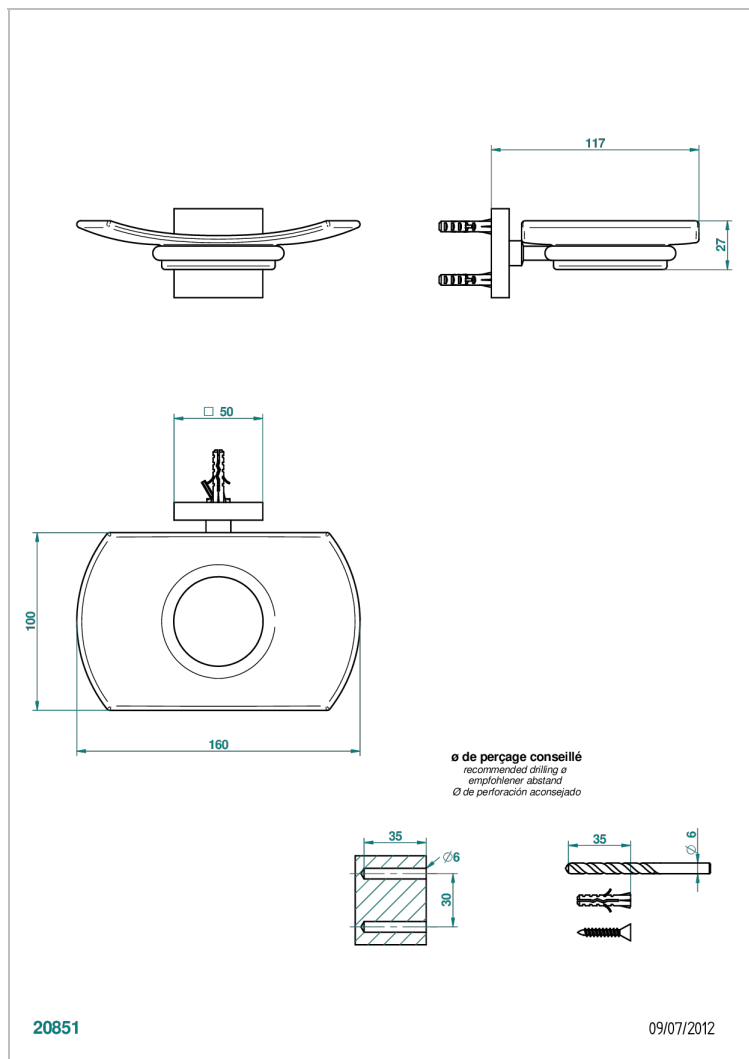

# PROFIL LALIQUE CRISTAL CLAIR

A6G-500

THG<sup>®</sup>  
PARIS

Porte-savon mural avec coupelle en verre

## CARACTÉRISTIQUES

- Accessoire en laiton
- Coupelle en verre