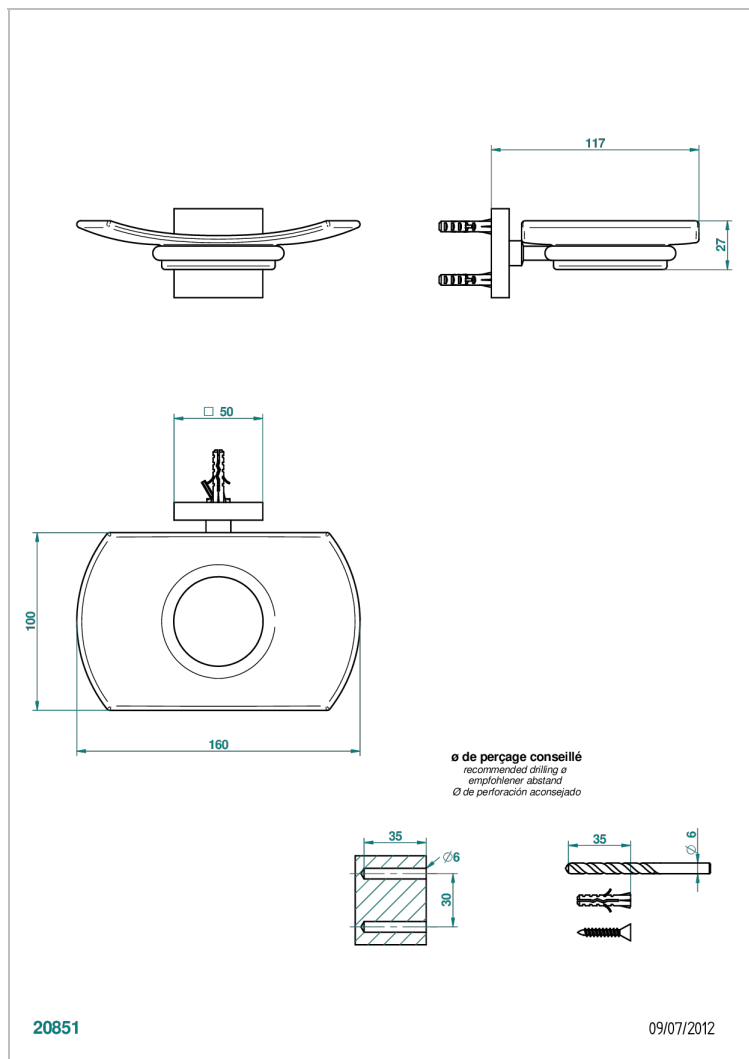

# PROFIL LALIQUE CRISTAL CLARO

A6G-500

Jabonera mural

THG<sup>®</sup>  
PARIS

## CARACTERÍSTICAS

- Profil Lalique cristal claro
- Jabonera mural