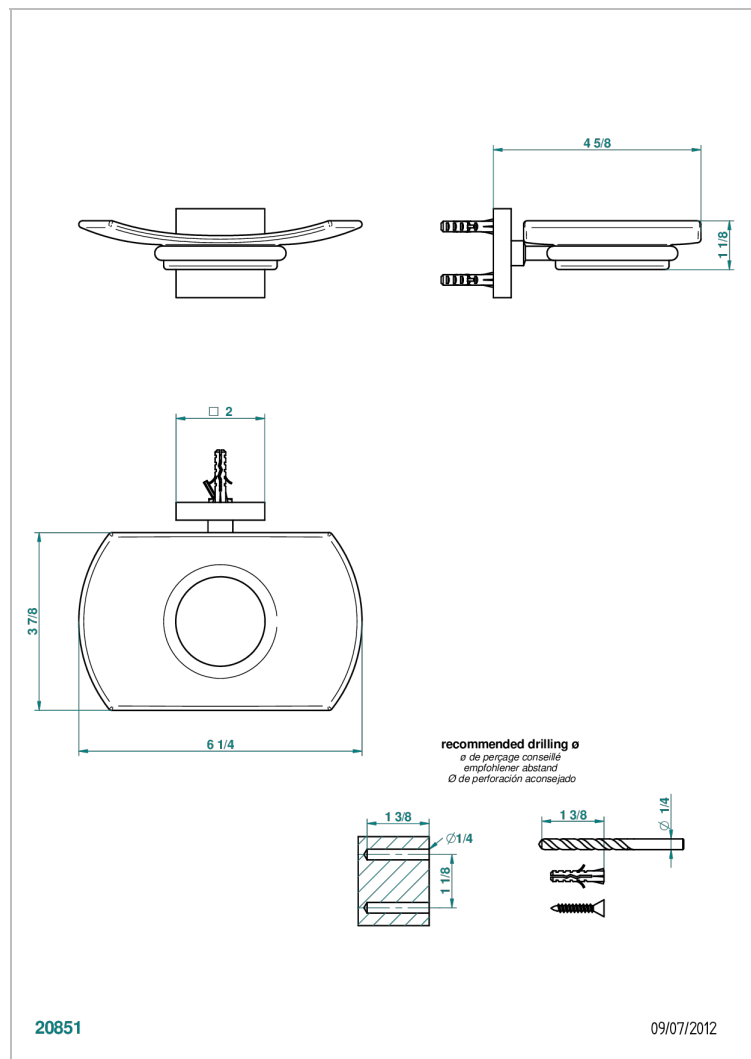

PROFIL LALIQUE CRISTAL CLAIR

A6G-500

Porte-savon mural avec coupelle en verre

THG[®]
PARIS

CARACTÉRISTIQUES

- Accessoire en laiton
- Coupelle en verre

FINITIONS DISPONIBLES

Bronze clair - D01
Chromé - A02
Chromé / doré - G02
Chromé mat - C02
Doré brillant - F01
Doré mat - F07