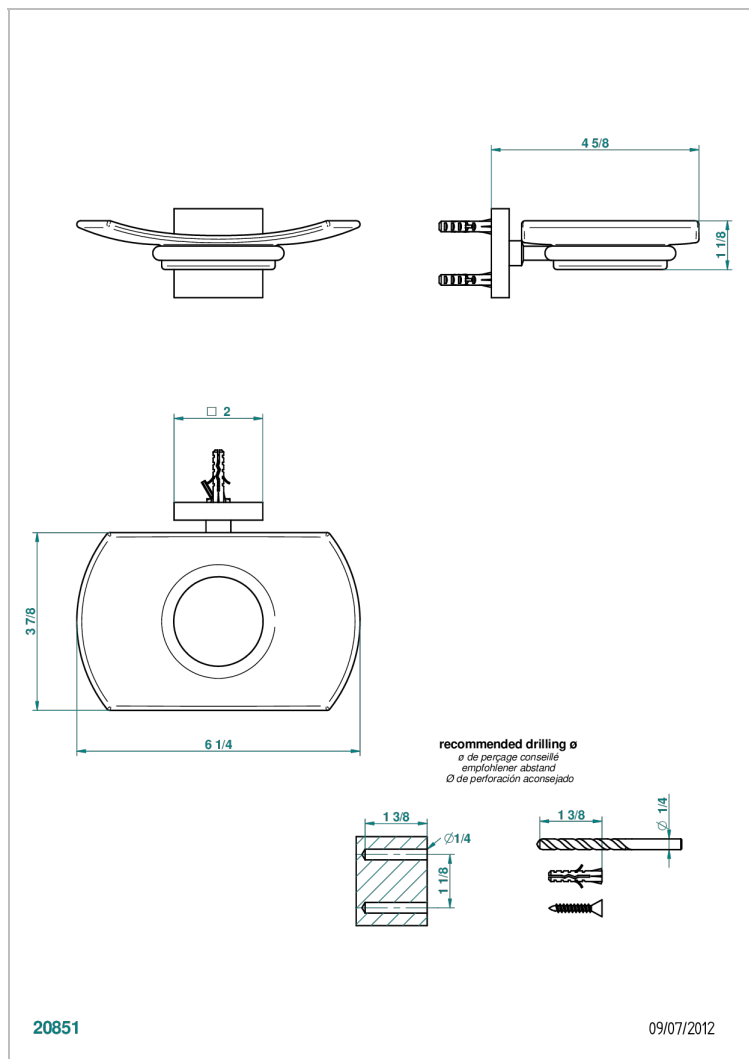

PROFIL LALIQUE CRISTAL CLARO

A6G-500

Jabonera mural

THG[®]
PARIS

CARACTERÍSTICAS

- Profil Lalique cristal claro
- Jabonera mural

ACABADOS DISPONIBLES

Bronce claro - D01
Cerámica negra mate - D30
Cobre viejo mate - H07
Cromo - A02
Cromo / dorado - G02
Cromo mate - C02