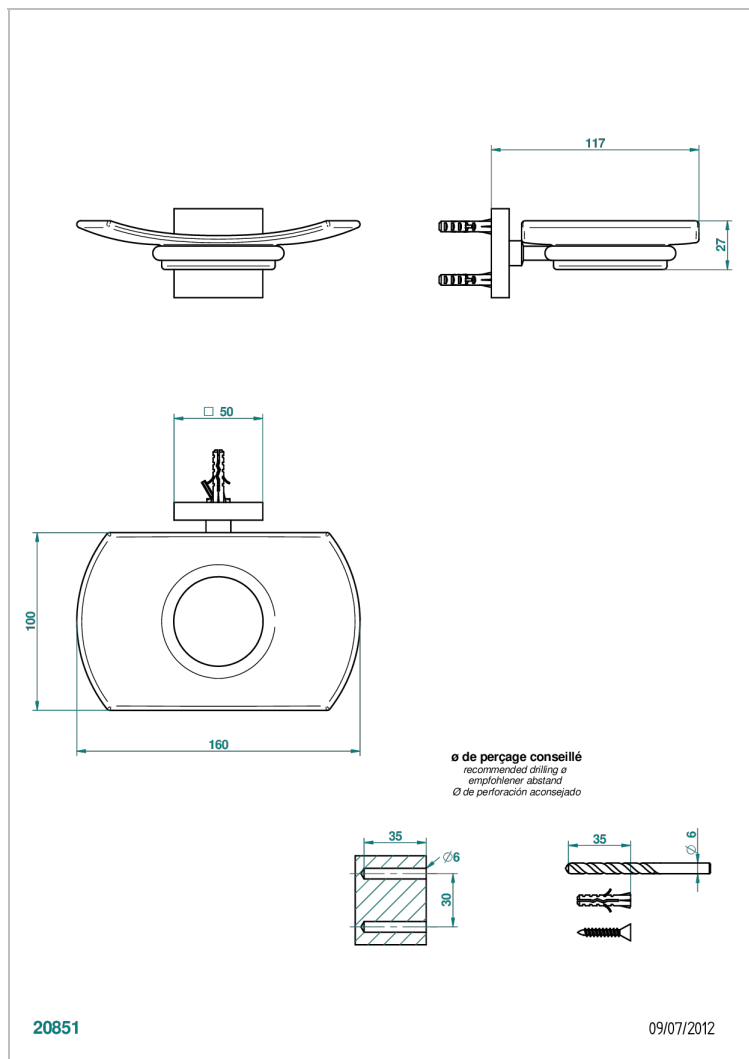

PROFIL LALIQUE CRISTAL CLARO

A6G-500

Jabonera mural

THG[®]
PARIS

CARACTERÍSTICAS

- Profil Lalique cristal claro
- Jabonera mural

ACABADOS DISPONIBLES

Bronce claro - D01
Cerámica negra mate - D30
Cobre viejo mate - H07
Cromo - A02
Cromo / dorado - G02
Cromo mate - C02