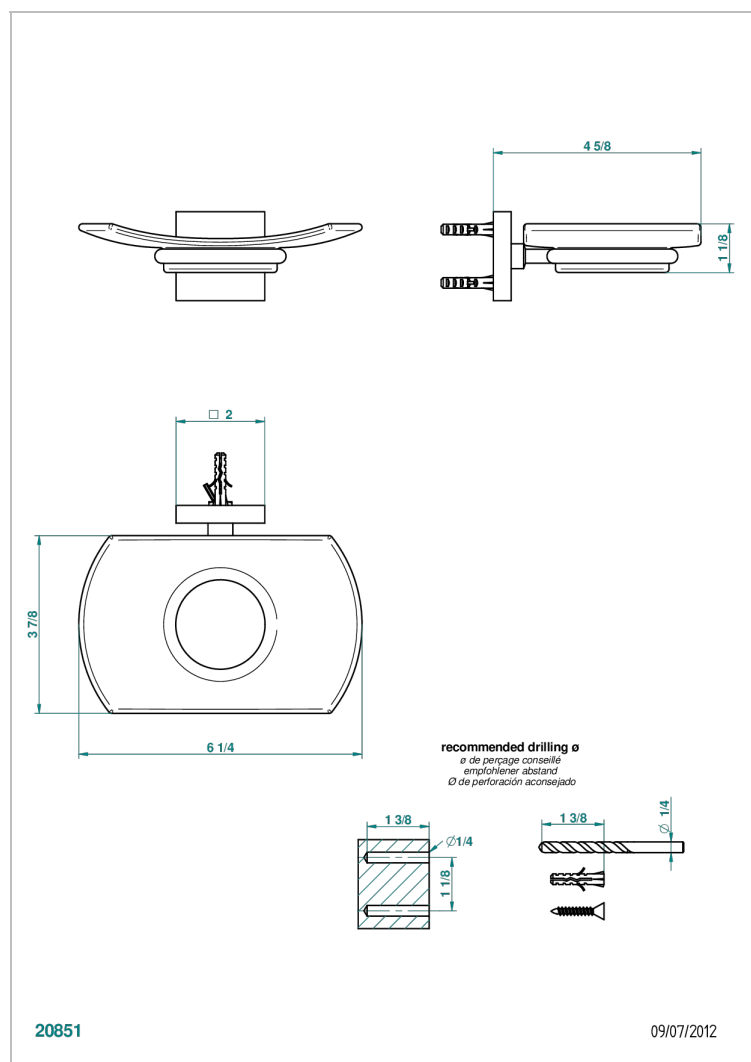

# PROFIL LALIQUE CRISTAL CLARO

A6G-500

Jabonera mural

THG<sup>®</sup>  
PARIS

## CARACTERÍSTICAS

- Profil Lali que cristal claro
- Jabonera mural