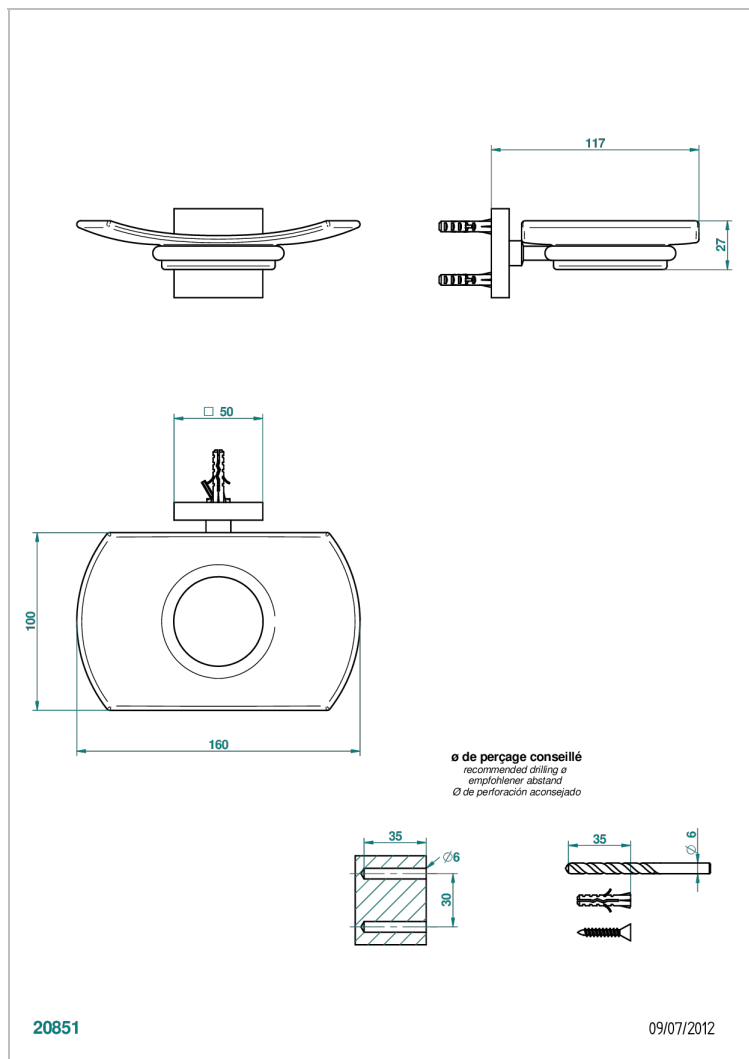

PROFIL LALIQUE CRISTAL CLAIR

A6G-500

Porte-savon mural avec coupelle en verre

THG[®]
PARIS

CARACTÉRISTIQUES

- Accessoire en laiton
- Coupelle en verre

FINITIONS DISPONIBLES

Bronze clair - D01
Chromé - A02
Chromé / doré - G02
Chromé mat - C02
Doré brillant - F01
Doré mat - F07