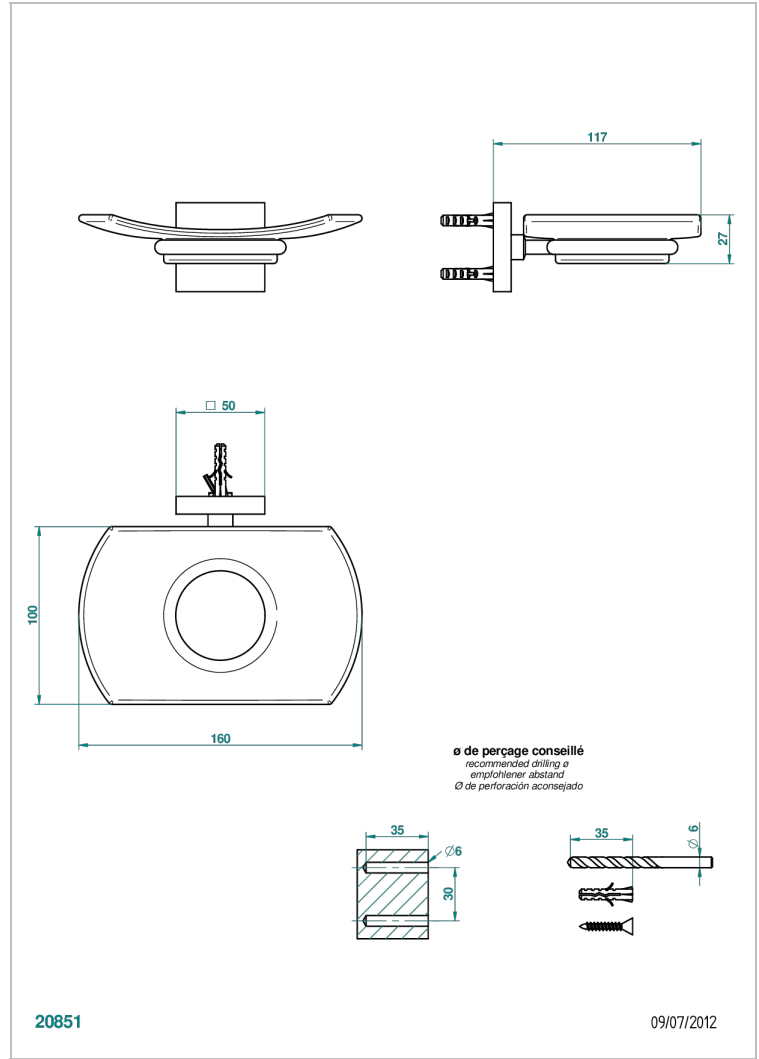

PROFIL LALIQUE CLEAR CRYSTAL

A6G-500

壁挂式肥皂架，带玻璃肥皂碟

特色

- Profil LaliQue Clear crystal
- 壁挂式肥皂架，带玻璃肥皂碟

可选饰面

Black ceram - D30
Blush PVD - H62
Graphite PVD - H64
Matt Umber PVD - H67
Matt blush PVD - H60
Matt graphite PVD - H65