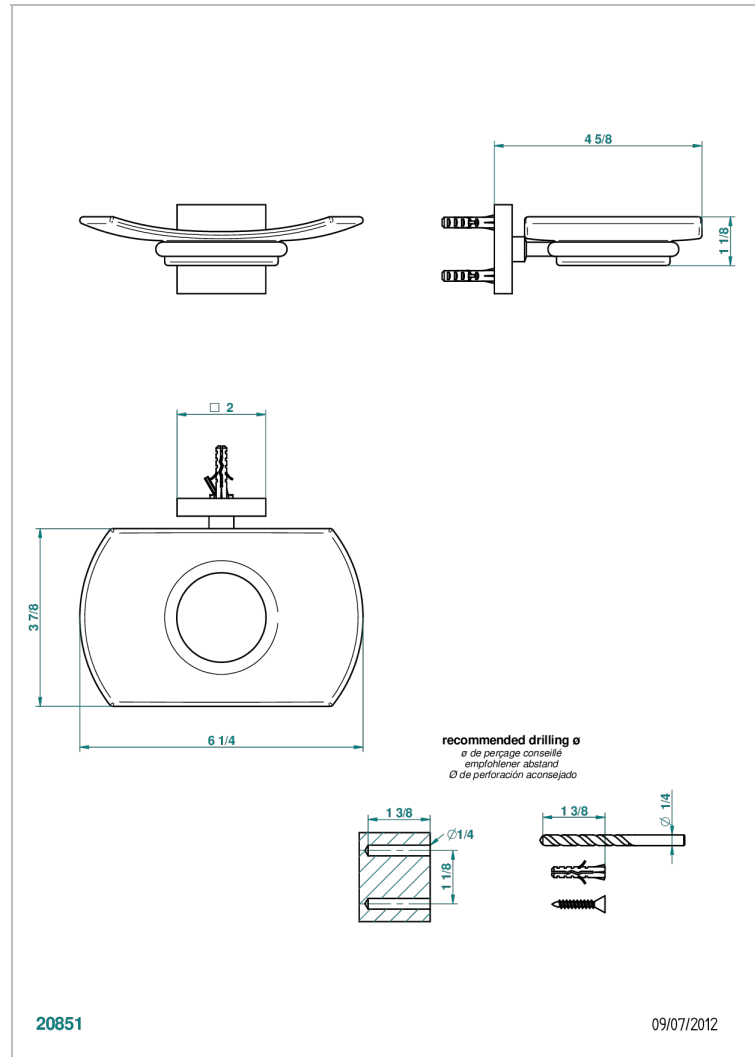

PROFIL LALIQUE, KRISTALL KLAR

A6G-500

Seifenschale aus Messing mit Glaseinsatz zur Wandmontage

THG[®]
PARIS

EIGENSCHAFTEN

- Profil Lalique, Kristall klar
- Seifenschale aus Messing mit Glaseinsatz zur Wandmontage