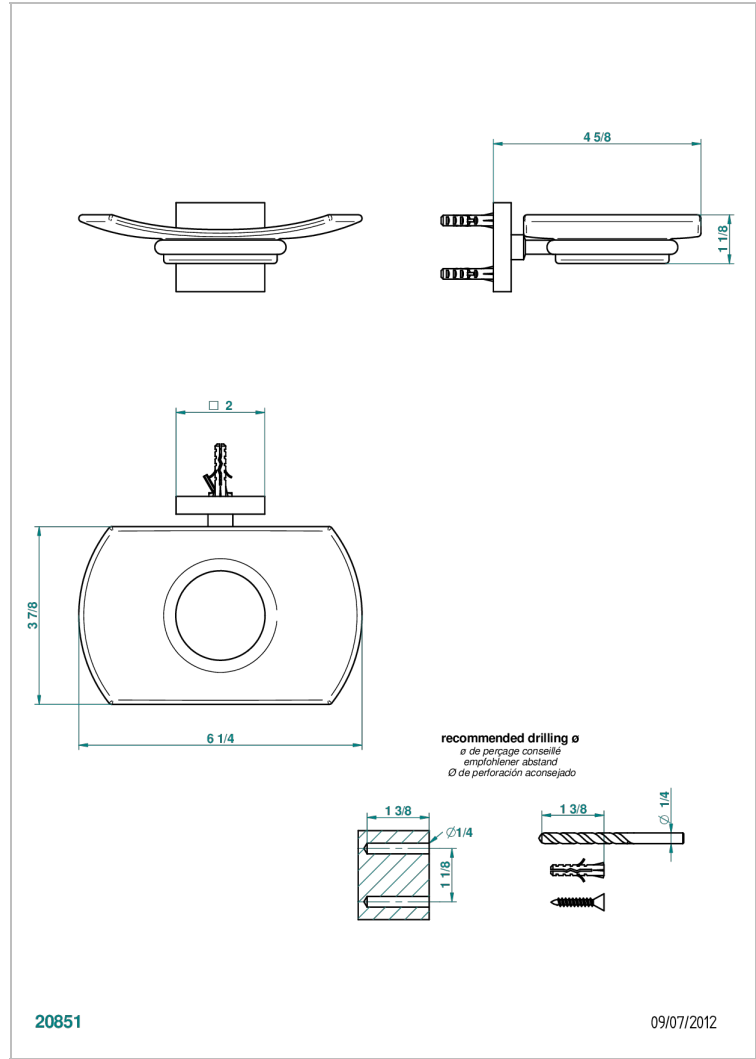

# PROFIL LALIQUE CLEAR CRYSTAL

A6G-500

壁挂式肥皂架，带玻璃肥皂碟

THG<sup>®</sup>  
PARIS

20851

09/07/2012

## 特色

- Profil Laliq Clear crystal
- 壁挂式肥皂架，带玻璃肥皂碟