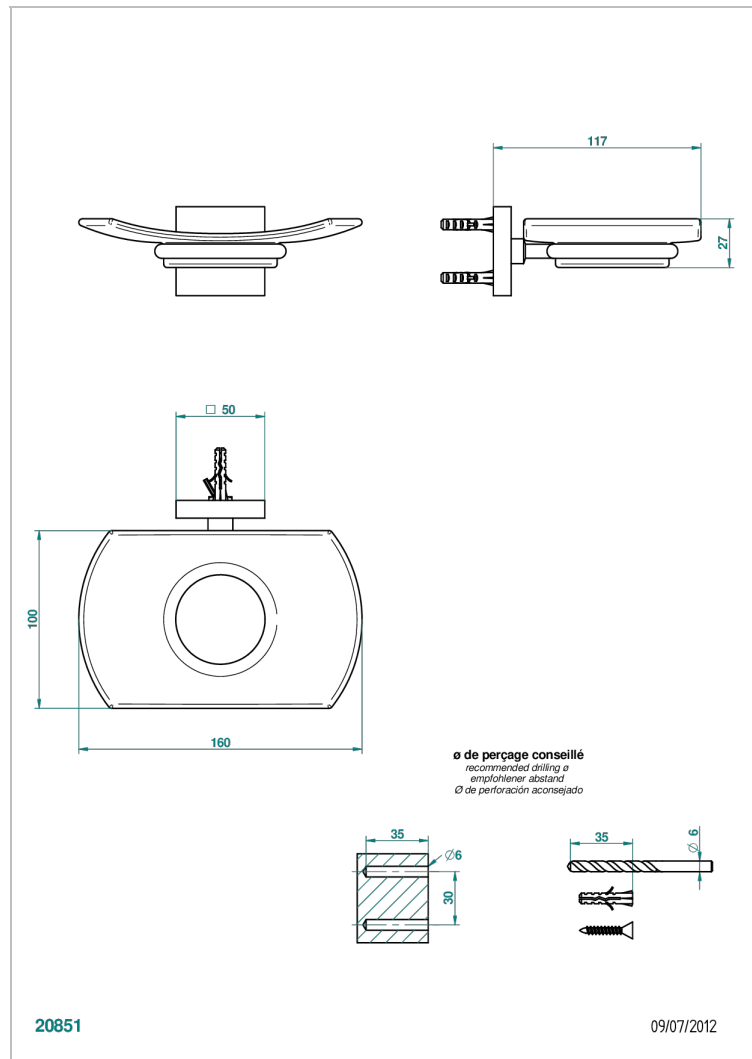

PROFIL METAL CON MANETAS

A6B-500

Jabonera mural

THG[®]
PARIS

CARACTERÍSTICAS

- Perfil metal con manetas
- Jabonera mural

ACABADOS DISPONIBLES

Bronce claro - D01
Cerámica negra mate - D30
Cobre viejo mate - H07
Cromo - A02
Cromo / dorado - G02
Cromo mate - C02