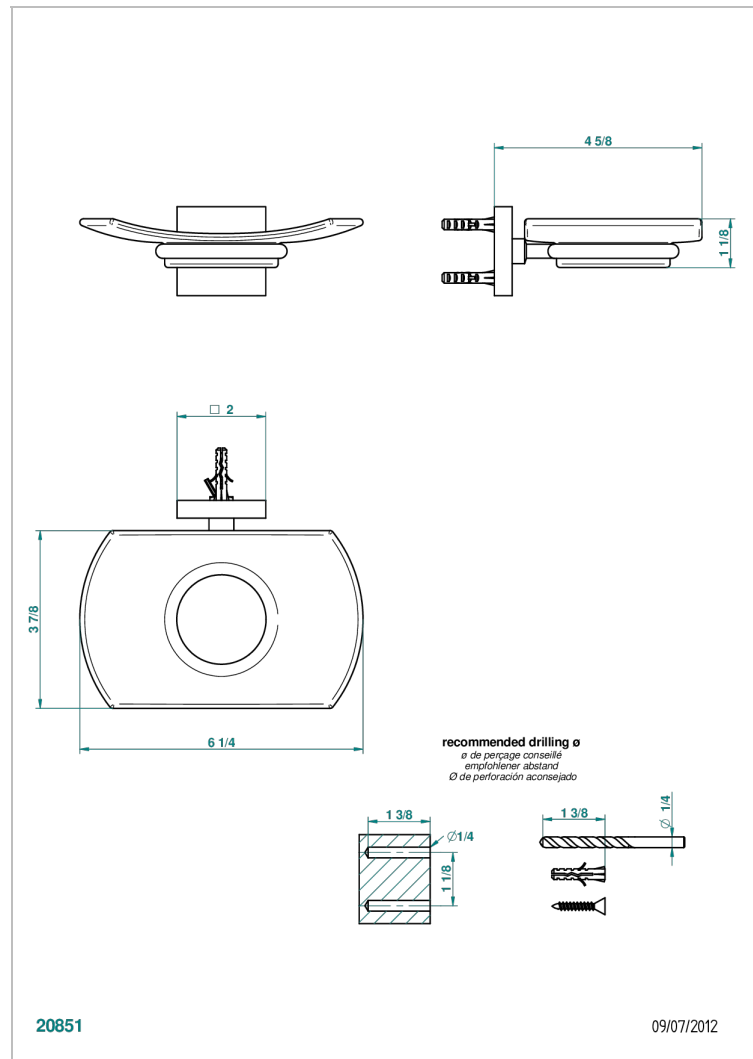

PROFIL METAL CON MANETAS

A6B-500

Jabonera mural

THG[®]
PARIS

CARACTERÍSTICAS

- Perfil metal con manetas
- Jabonera mural

ACABADOS DISPONIBLES

Bronce claro - D01
Cerámica negra mate - D30
Cobre viejo mate - H07
Cromo - A02
Cromo / dorado - G02
Cromo mate - C02