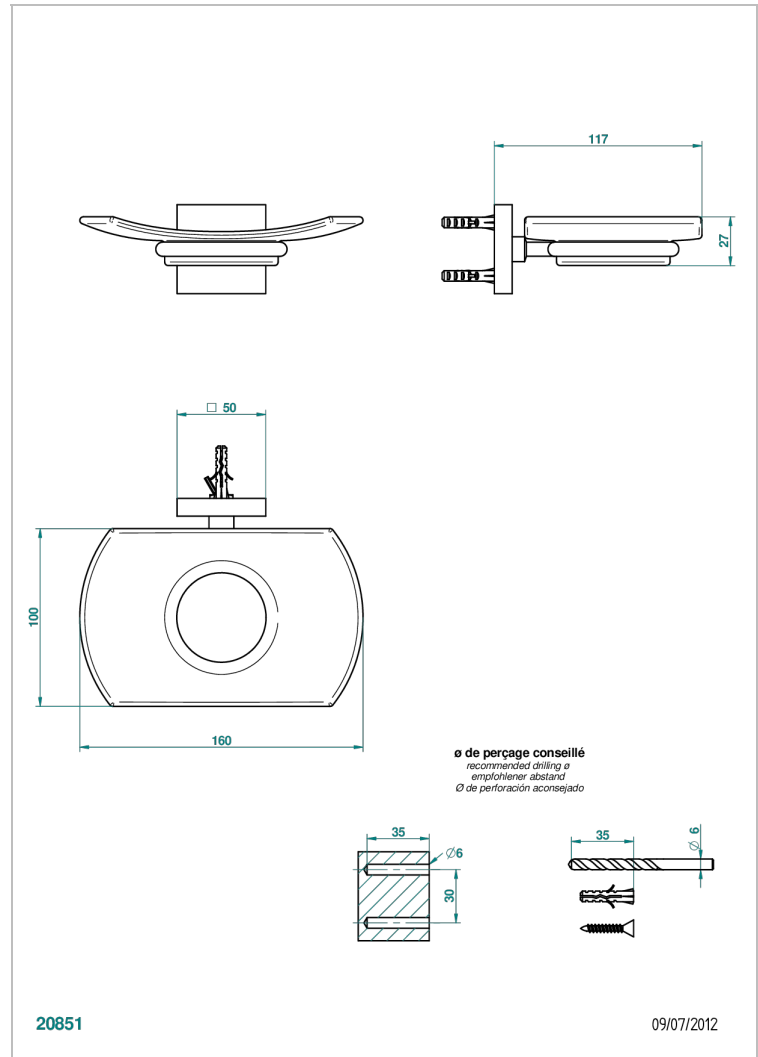

PROFIL METAL A MANETTES

A6B-500

Porte-savon mural avec coupelle en verre

THG[®]
PARIS

CARACTÉRISTIQUES

- Accessoire en laiton
- Coupelle en verre

FINITIONS DISPONIBLES

Bronze clair - D01
Chromé - A02
Chromé / doré - G02
Chromé mat - C02
Doré brillant - F01
Doré mat - F07