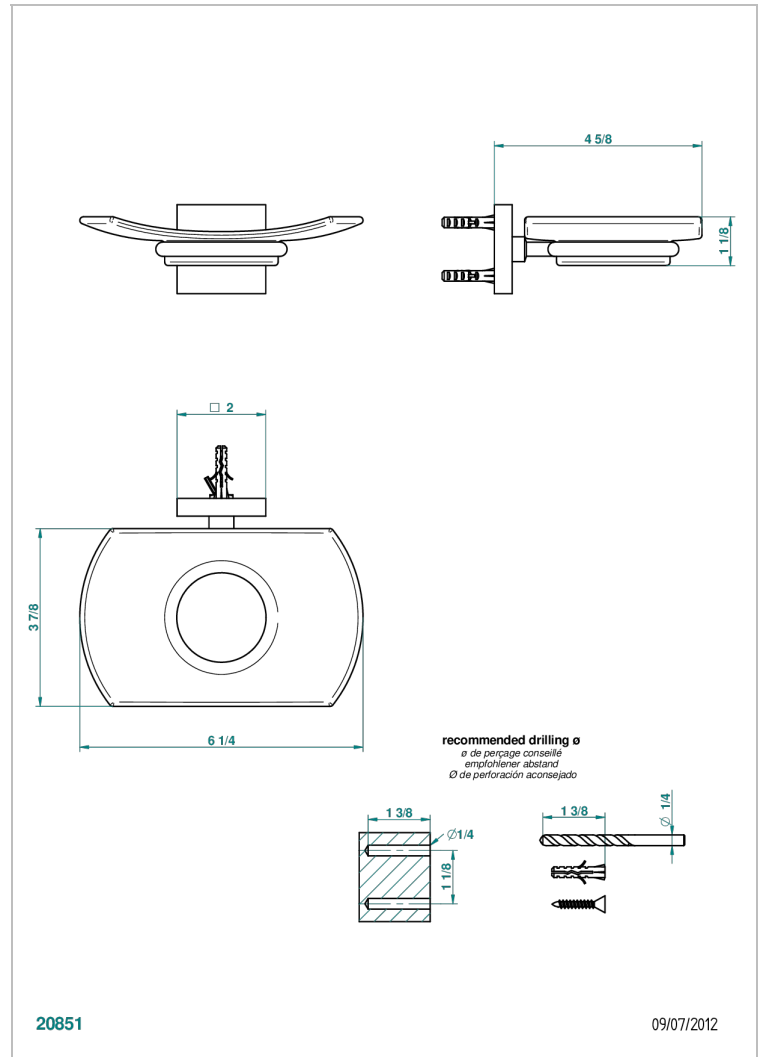

PROFIL METAL A MANETTES

A6B-500

Porte-savon mural avec coupelle en verre

THG[®]
PARIS

CARACTÉRISTIQUES

- Accessoire en laiton
- Coupelle en verre

FINITIONS DISPONIBLES

Bronze clair - D01
Chromé - A02
Chromé / doré - G02
Chromé mat - C02
Doré brillant - F01
Doré mat - F07