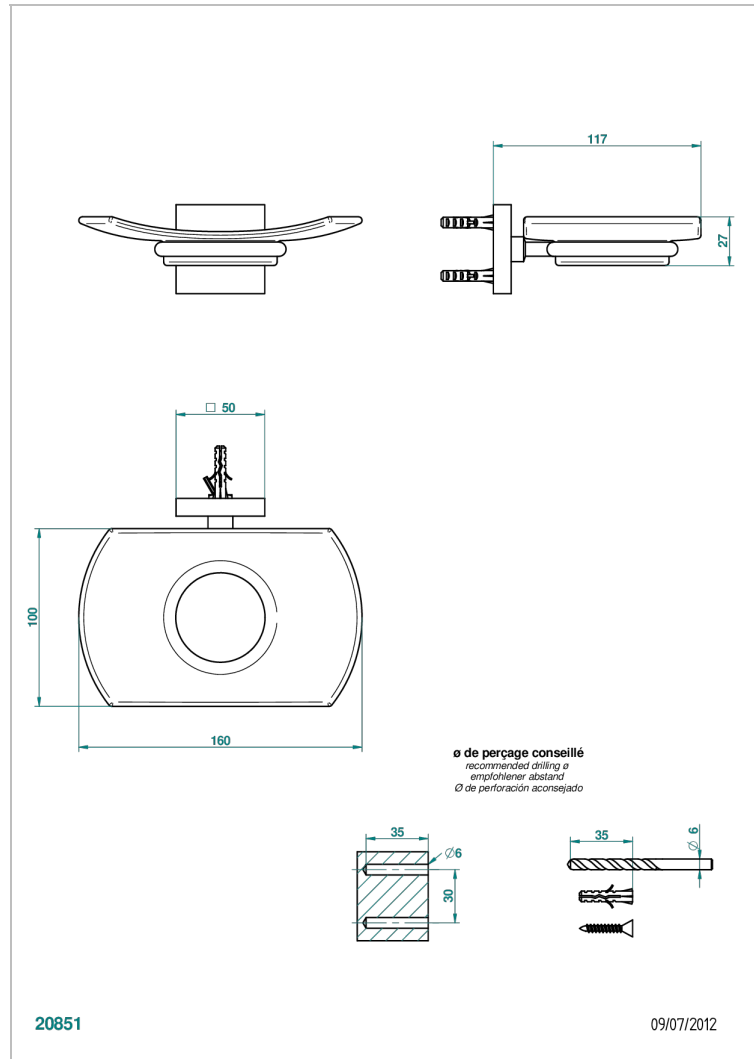

PROFIL METAL CON MANETAS

A6B-500

Jabonera mural

THG[®]
PARIS

CARACTERÍSTICAS

- Perfil metal con manetas
- Jabonera mural

ACABADOS DISPONIBLES

Bronce claro - D01
Cerámica negra mate - D30
Cobre viejo mate - H07
Cromo - A02
Cromo / dorado - G02
Cromo mate - C02