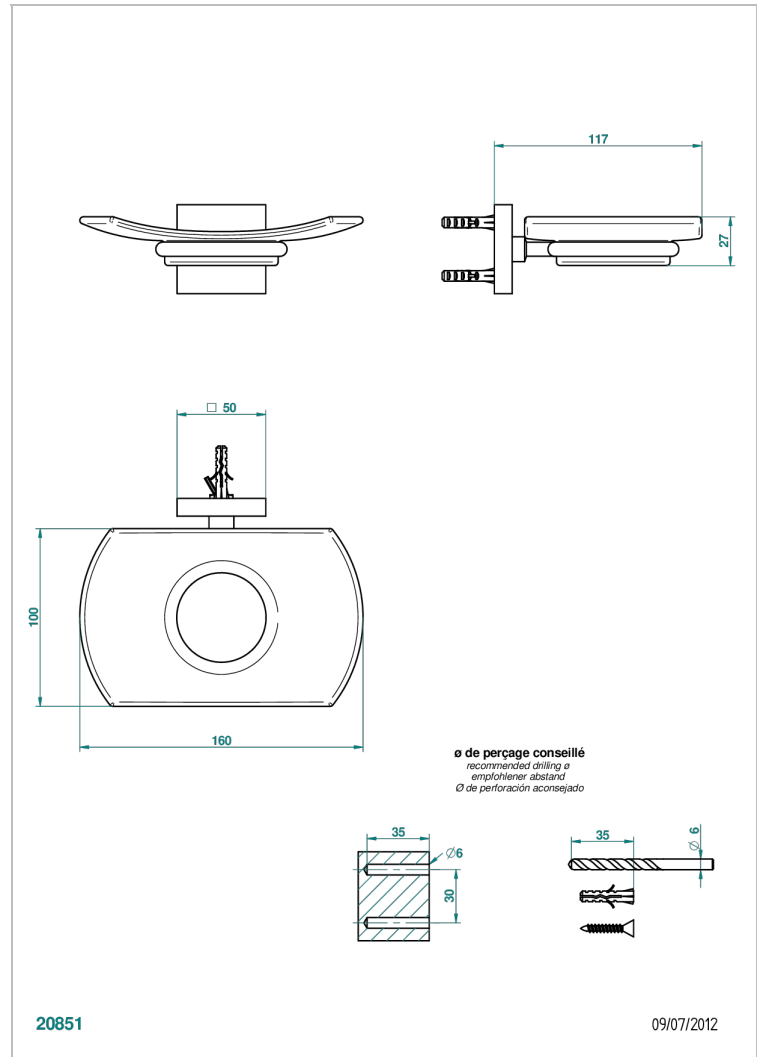

# PROFIL, METALL, HEBEL

A6B-500

Seifenschale aus Messing mit Glaseinsatz zur Wandmontage

THG<sup>®</sup>  
PARIS

## EIGENSCHAFTEN

- Profil, Metall, Hebel
- Seifenschale aus Messing mit Glaseinsatz zur Wandmontage