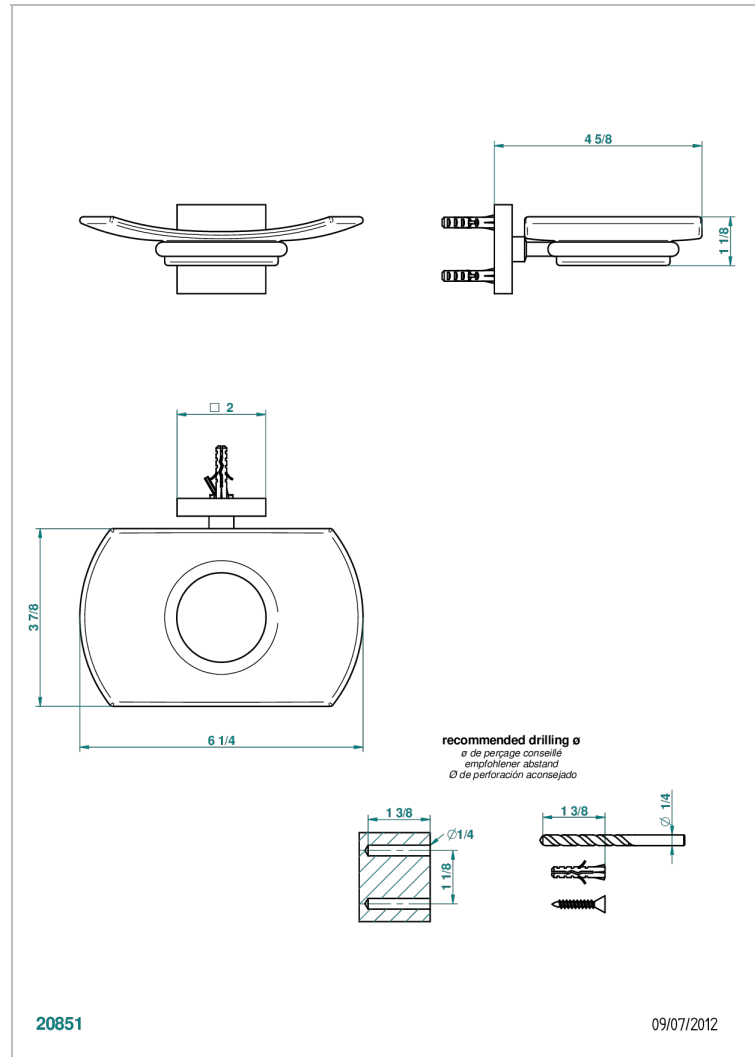

PROFIL METAL A MANETTES

A6B-500

Porte-savon mural avec coupelle en verre

THG[®]
PARIS

CARACTÉRISTIQUES

- Accessoire en laiton
- Coupelle en verre

FINITIONS DISPONIBLES

Bronze clair - D01
Chromé - A02
Chromé / doré - G02
Chromé mat - C02
Doré brillant - F01
Doré mat - F07