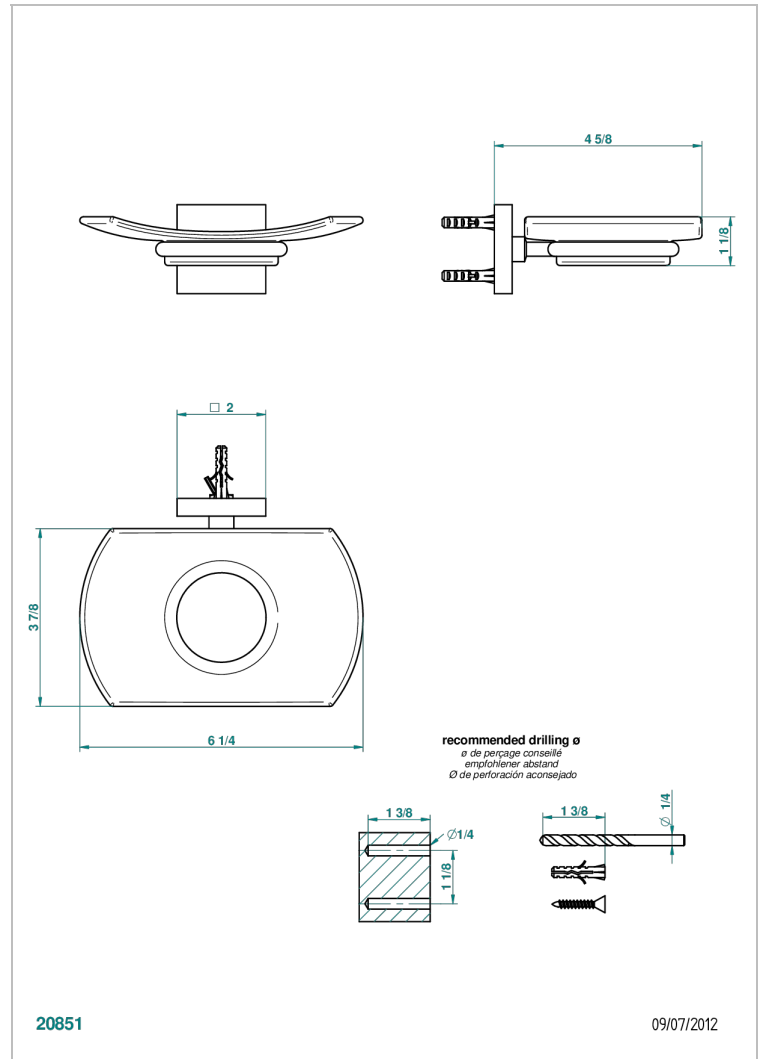

PROFIL METAL CON MANETAS

A6B-500

Jabonera mural

THG[®]
PARIS

CARACTERÍSTICAS

- Perfil metal con manetas
- Jabonera mural

ACABADOS DISPONIBLES

Bronce claro - D01
Cerámica negra mate - D30
Cobre viejo mate - H07
Cromo - A02
Cromo / dorado - G02
Cromo mate - C02