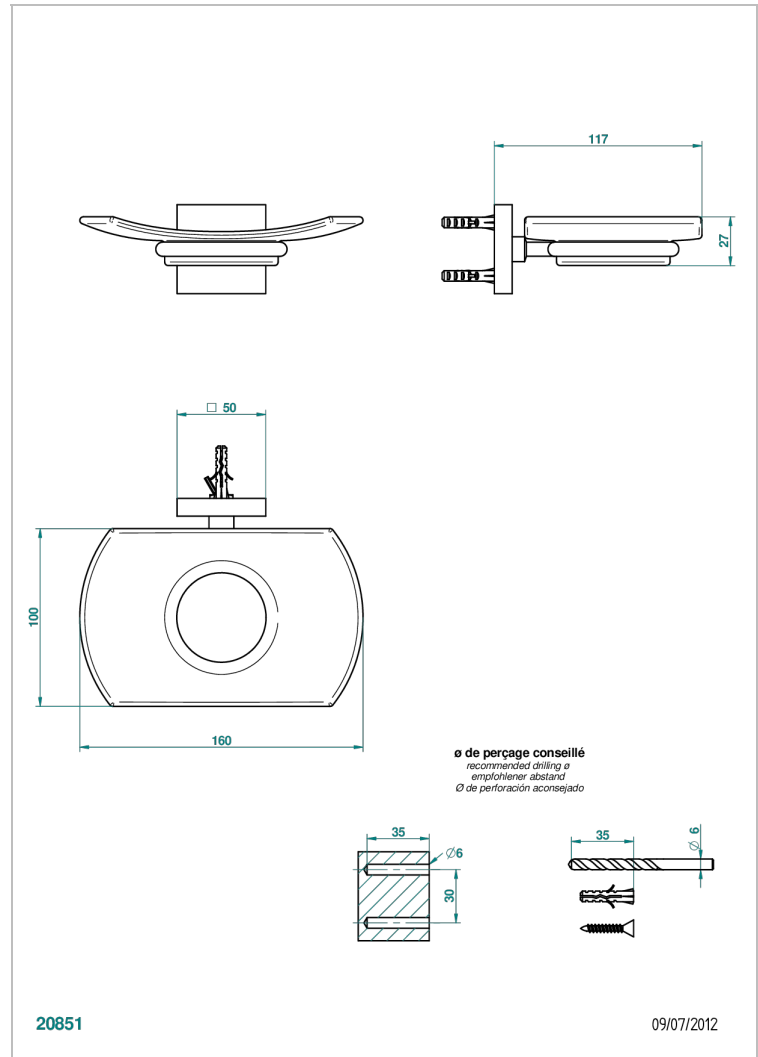

# PROFIL METAL A MANETTES

A6B-500

Porte-savon mural avec coupelle en verre

THG<sup>®</sup>  
PARIS

## CARACTÉRISTIQUES

- Accessoire en laiton
- Coupelle en verre