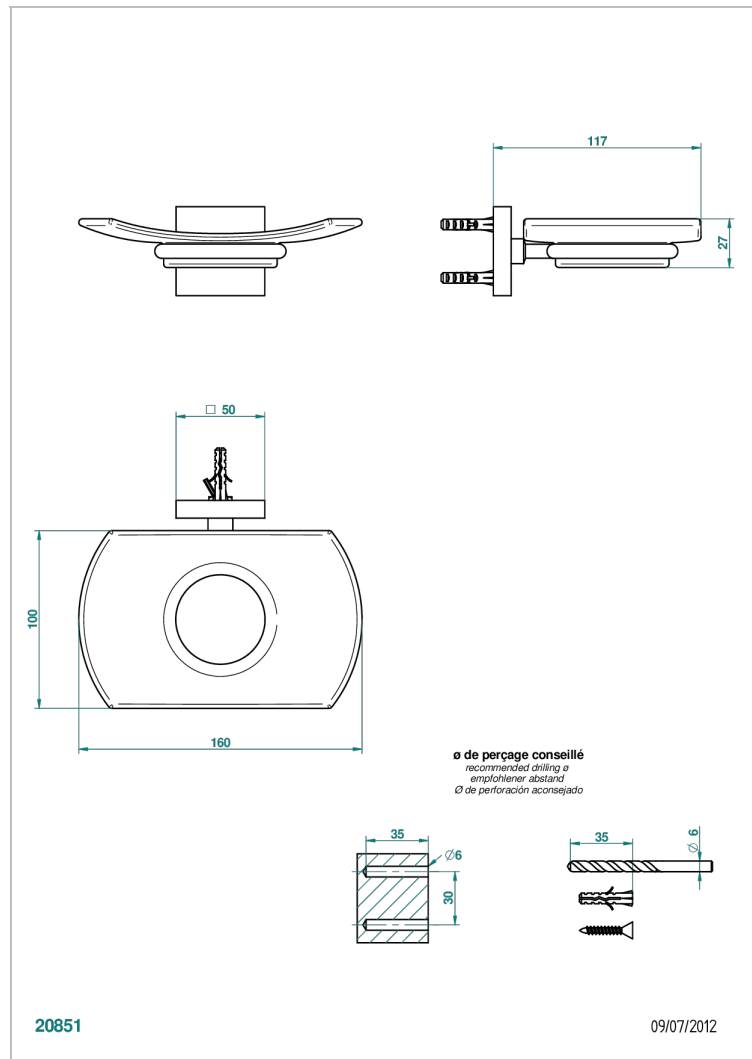

# PROFIL METAL CON MANETAS

A6B-500

Jabonera mural

THG<sup>®</sup>  
PARIS

## CARACTERÍSTICAS

- Perfil metal con manetas
- Jabonera mural