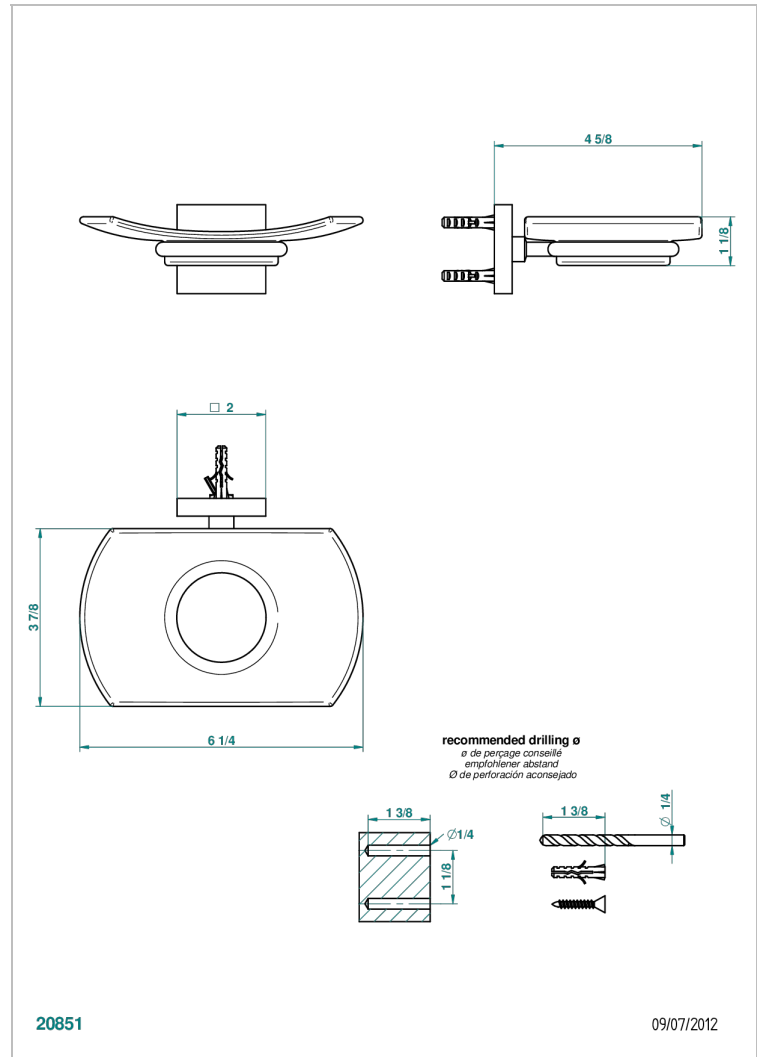

PROFIL METAL A MANETTES

A6B-500

Porte-savon mural avec coupelle en verre

THG[®]
PARIS

CARACTÉRISTIQUES

- Accessoire en laiton
- Coupelle en verre

FINITIONS DISPONIBLES

Bronze clair - D01
Chromé - A02
Chromé / doré - G02
Chromé mat - C02
Doré brillant - F01
Doré mat - F07