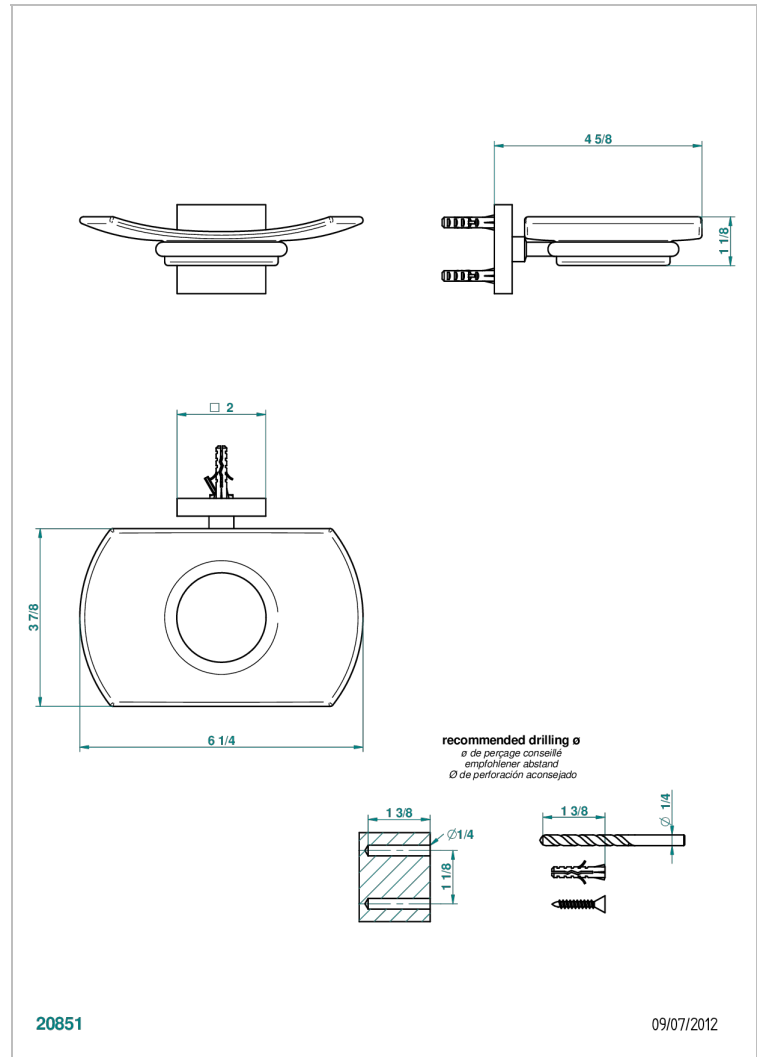

PROFIL METAL CON MANETAS

A6B-500

Jabonera mural

THG[®]
PARIS

CARACTERÍSTICAS

- Perfil metal con manetas
- Jabonera mural

ACABADOS DISPONIBLES

Bronce claro - D01
Cerámica negra mate - D30
Cobre viejo mate - H07
Cromo - A02
Cromo / dorado - G02
Cromo mate - C02