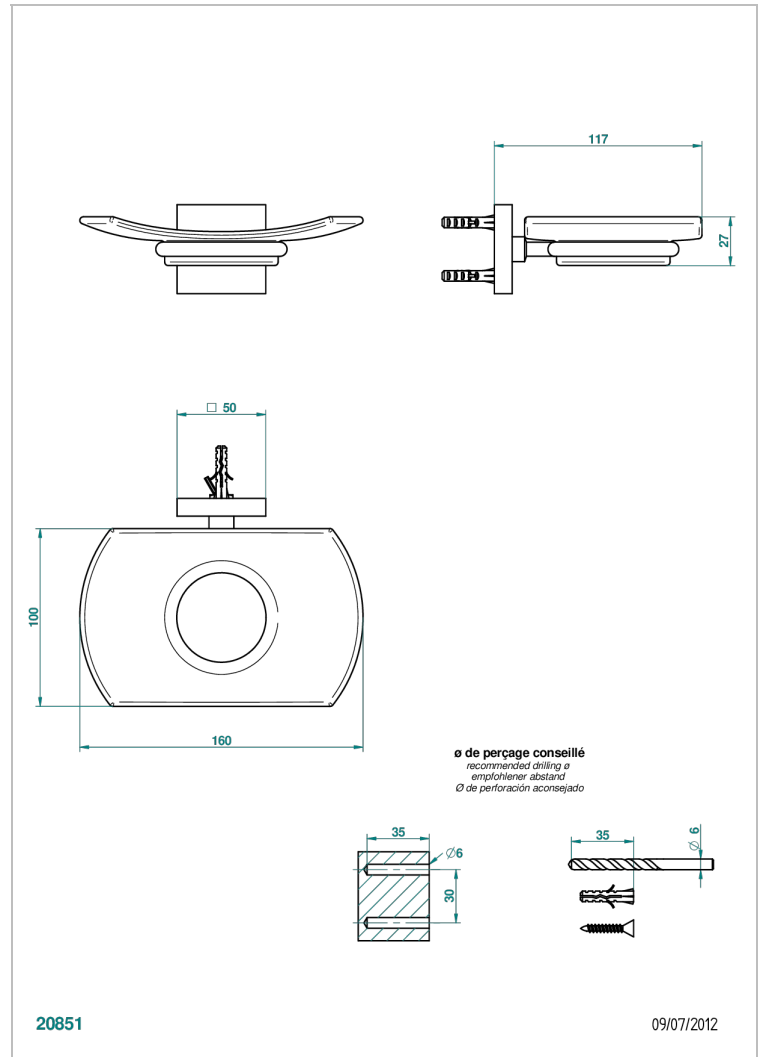

PROFIL METAL

A6A-500

Porte-savon mural avec coupelle en verre

THG[®]
PARIS

CARACTÉRISTIQUES

- Accessoire en laiton
- Coupelle en verre

FINITIONS DISPONIBLES

Bronze clair - D01
Chromé - A02
Chromé / doré - G02
Chromé mat - C02
Doré brillant - F01
Doré mat - F07