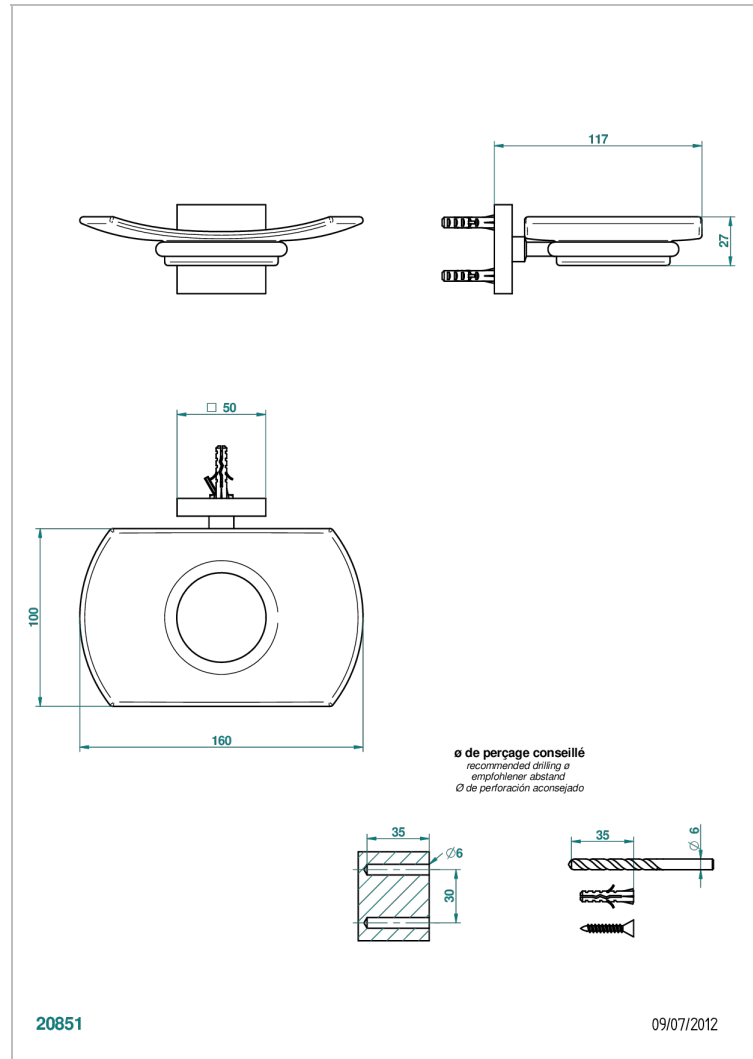

PROFIL, METALL

A6A-500

Seifenschale aus Messing mit Glaseinsatz zur Wandmontage

THG[®]
PARIS

EIGENSCHAFTEN

- Profil, Metall
- Seifenschale aus Messing mit Glaseinsatz zur Wandmontage

VERFÜGBARE OBERFLÄCHEN

Altnickel - H28
Blassgold - F30
Blassgold matt unlackiert - F31
Bronze hell - D01
Chrom - A02
Chrom / gold - G02