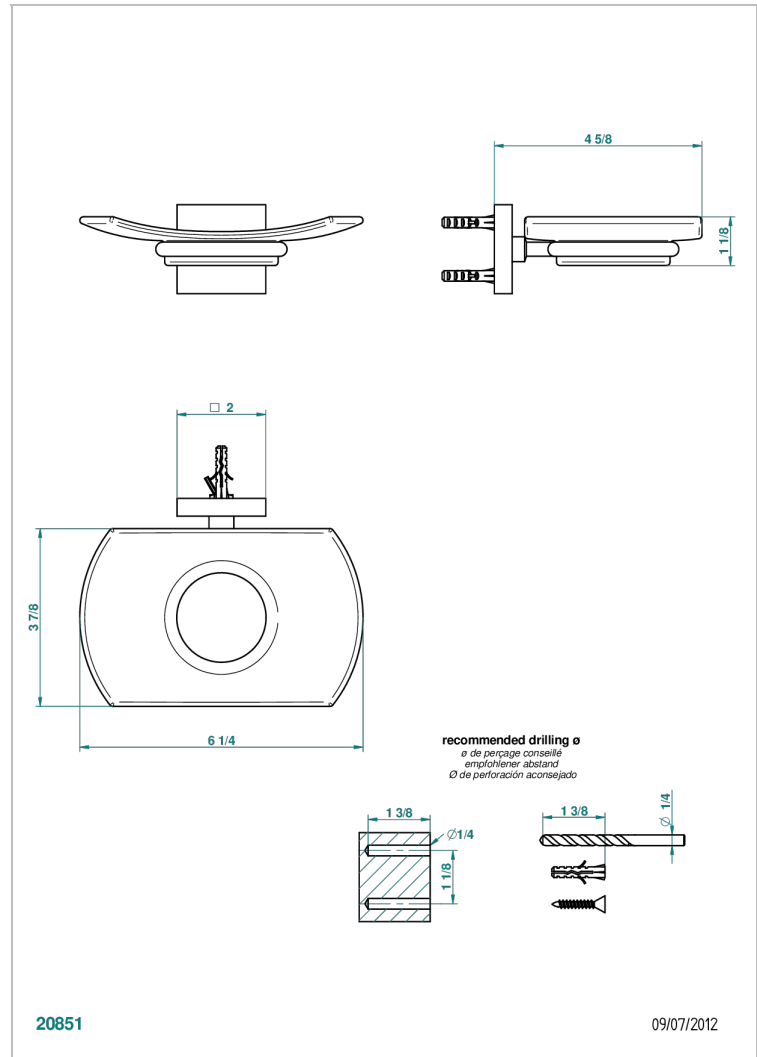

PROFIL, METALL

A6A-500

Seifenschale aus Messing mit Glaseinsatz zur Wandmontage

THG[®]
PARIS

EIGENSCHAFTEN

- Profil, Metall
- Seifenschale aus Messing mit Glaseinsatz zur Wandmontage

VERFÜGBARE OBERFLÄCHEN

Altnickel - H28
Blassgold - F30
Blassgold matt unlackiert - F31
Bronze hell - D01
Chrom - A02
Chrom / gold - G02