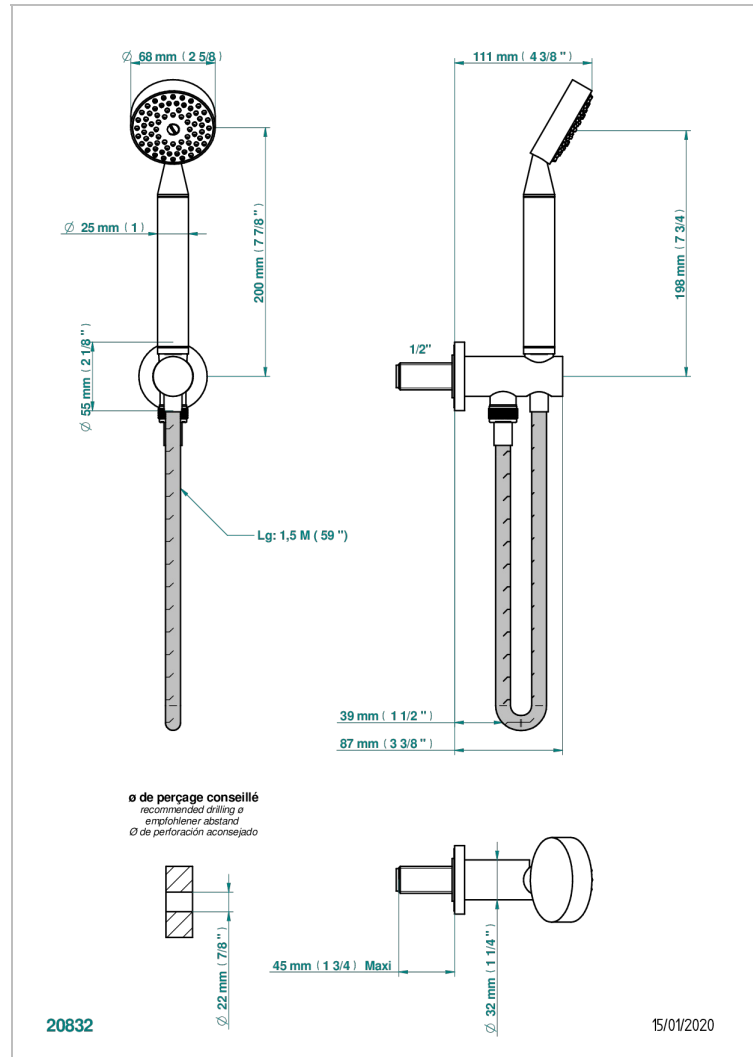

DIPLOMATE BAGUES TORSADEES

U4C-54

Sortie murale avec support douchette, flexible 1,50 m et douchette de style

THG[®]
PARIS

CARACTÉRISTIQUES

- Support douchette avec sortie intégrée
- Flexible métallique double agrafage 1,5 m
- Douchette en laiton avec tapis EasyClean, réducteur de débit et clapet anti-retour

SPÉCIFICATIONS TECHNIQUES

- Recommandé : 3 bars (max. 5 bars) - Advised : 43,5 psi (max. 72 psi)
- 9,5 l/min à 3 bars (2.5 gpm at 43.5 psi)

FINITIONS DISPONIBLES

Bronze clair - D01
Chromé - A02
Chromé / doré - G02
Chromé mat - C02
Doré brillant - F01
Doré mat - F07

Nickel brillant - B01
Nickel mat - C01
Noir mat céramique - D30
Or pâle - F30
Or pâle mat - F31
Pvd blush - H62

Pvd blush mat - H60
Pvd couleur bronze brown - F33
Pvd couleur bronze brown - mat - F34
Pvd couleur doré - H52
Pvd couleur doré mat - H53
Pvd couleur laiton - H49

Pvd couleur laiton mat - H50
Pvd couleur nickel - H55
Pvd couleur nickel mat - H56
Pvd graphite - H64
Pvd graphite mat - H65
Pvd umber - H66

Pvd umber mat - H67
Vieux cuivre rouge mat - H07
Vieux nickel - H28