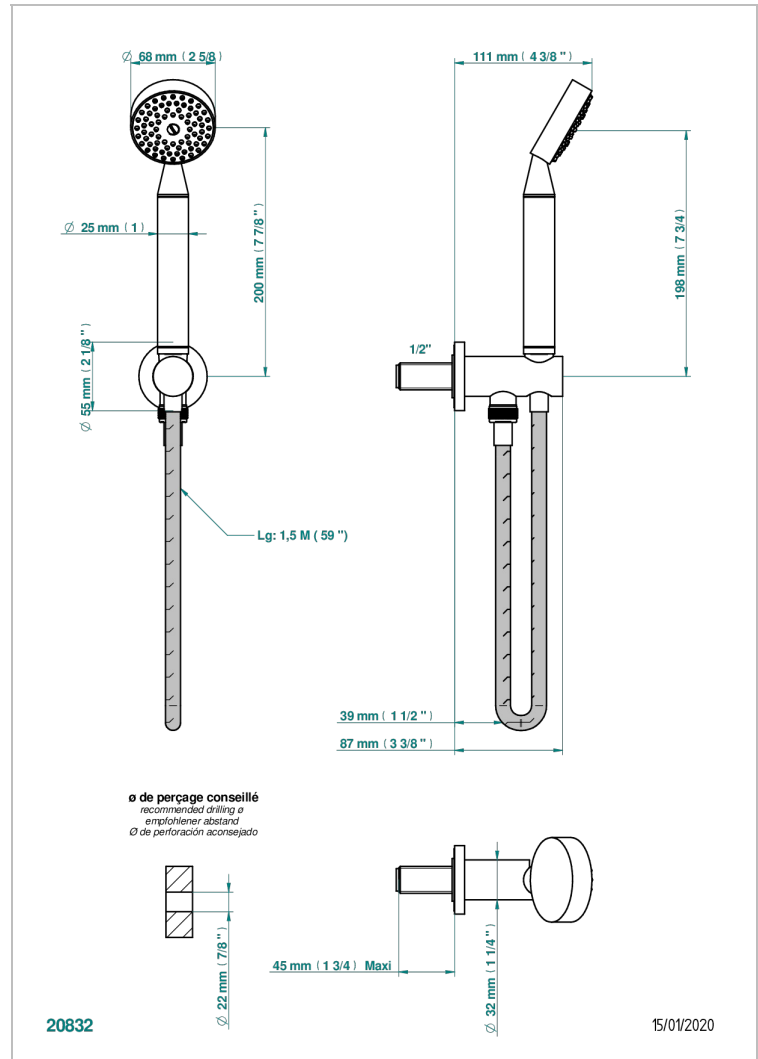

# DIPLOMATE BAGUES ANNELEES

U4B-54

Sortie murale avec support douchette, flexible 1,50 m et douchette de style

THG<sup>®</sup>  
PARIS

## CARACTÉRISTIQUES

- Support douchette avec sortie intégrée
- Flexible métallique double agrafage 1,5 m
- Douchette en laiton avec tapis Easyclean, réducteur de débit et clapet anti-retour