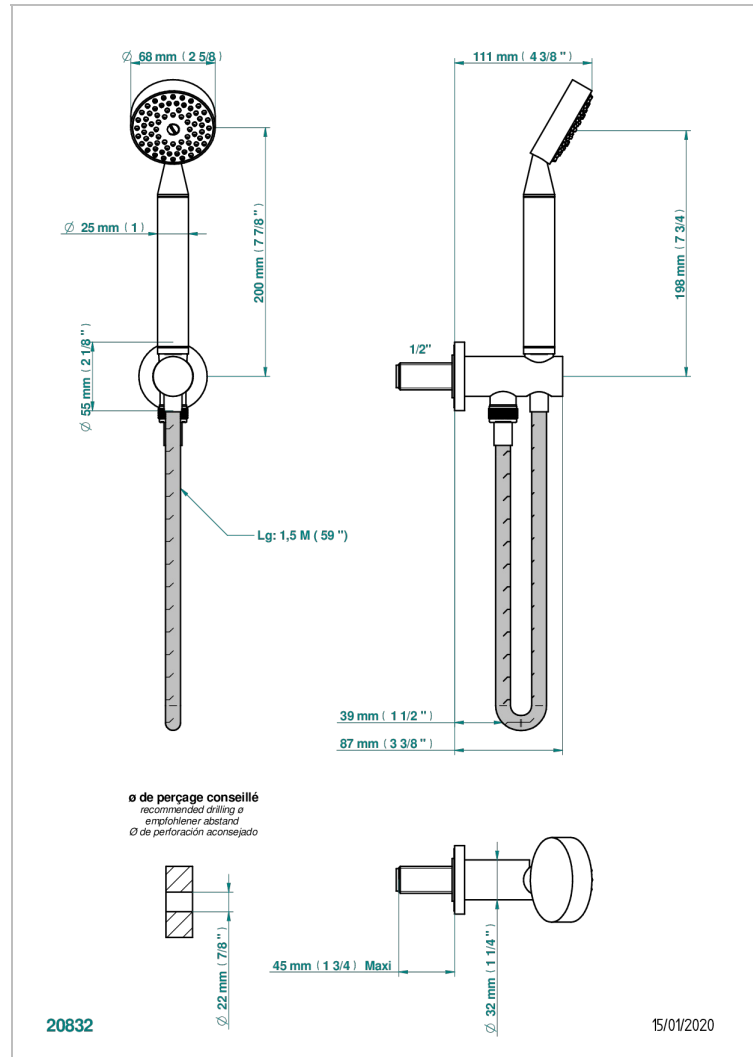

DIPLOMATE GROOVED RINGS

U4B-54

入墙式出水管，带M 1/2花洒支架，1.5米软管和花洒托架

THG[®]
PARIS

特色

- Diplome Grooved rings
- 入墙式出水管，带M 1/2花洒支架，1.5米软管和花洒托架

技术特征

- Reconnamé : 3 bars (max. 5 bars) - Advised : 43,5 psi (max. 72 psi)
- 9,5 l/min à 3 bars (2.5 gpm at 43.5 psi)

可选饰面

Black ceram - D30
Blush PVD - H62
Graphite PVD - H64
Matt Umber PVD - H67
Matt blush PVD - H60
Matt graphite PVD - H65

PVD哑光棕铜 - F34
PVD哑光金 - H53
PVD哑光铜 - H50
PVD哑光镍 - H56
PVD抛光铜 - H49
PVD棕铜 - F33

PVD金色 - H52
PVD镍 - H55
Umber PVD - H66
哑光复古铜 - H07
哑光浅金 - F31
哑光金 - F07

哑光铬 - C02
哑光镍 - C01
复古镍 - H28
抛光金 (24K金) - F01
抛光铬 - A02
抛光铬/抛光金 - G02

抛光镍 - B01
浅金 - F30
漆面铜 - D01