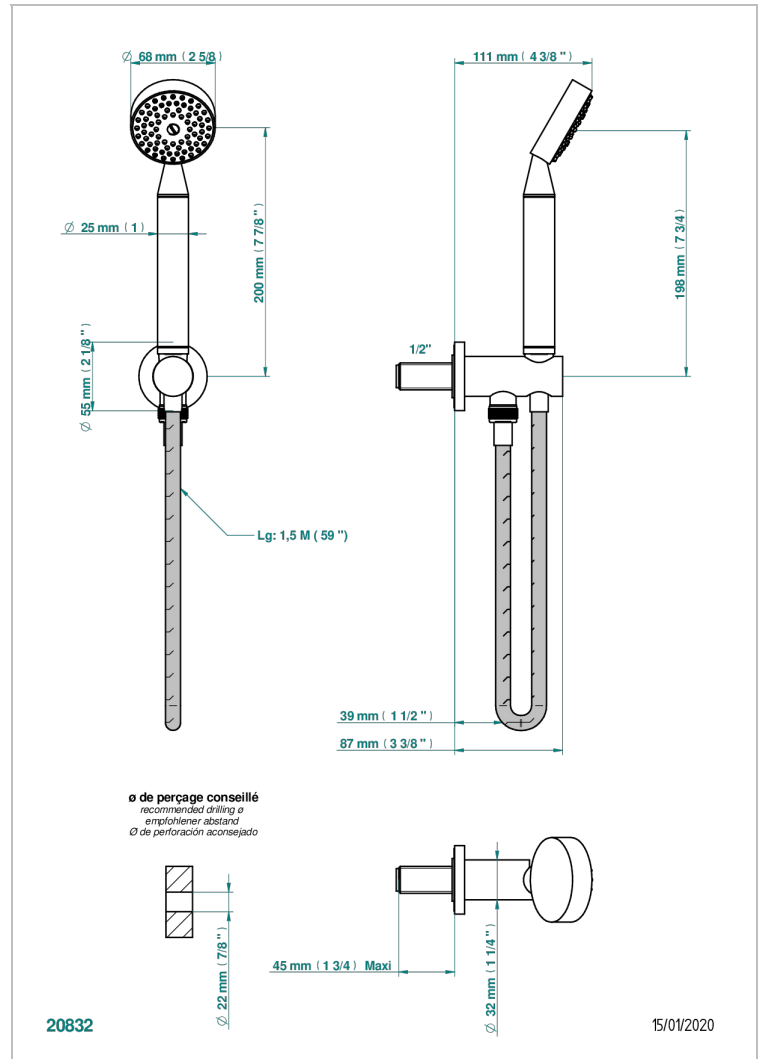

DIPLOMATE BAGUES LISSES

U4A-54

Sortie murale avec support douchette, flexible 1,50 m et douchette de style

THG[®]
PARIS

CARACTÉRISTIQUES

- Support douchette avec sortie intégrée
- Flexible métallique double agrafage 1,5 m
- Douchette en laiton avec tapis EasyClean, réducteur de débit et clapet anti-retour

SPECIFICATIONS TECHNIQUES

- Recommandé : 3 bars (max. 5 bars) - Advised : 43,5 psi (max. 72 psi)
- 9,5 l/min à 3 bars (2.5 gpm at 43.5 psi)

FINITIONS DISPONIBLES

Bronze clair - D01
Chromé - A02
Chromé / doré - G02
Chromé mat - C02
Doré brillant - F01
Doré mat - F07

Nickel brillant - B01
Nickel mat - C01
Noir mat céramique - D30
Or pâle - F30
Or pâle mat - F31
Pvd blush - H62

Pvd blush mat - H60
Pvd couleur bronze brown - F33
Pvd couleur bronze brown - mat - F34
Pvd couleur doré - H52
Pvd couleur doré mat - H53
Pvd couleur laiton - H49

Pvd couleur laiton mat - H50
Pvd couleur nickel - H55
Pvd couleur nickel mat - H56
Pvd graphite - H64
Pvd graphite mat - H65
Pvd umber - H66

Pvd umber mat - H67
Vieux cuivre rouge mat - H07
Vieux nickel - H28