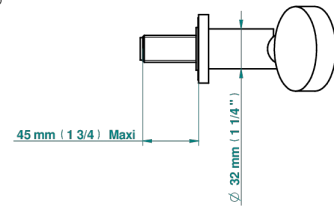

20832

15/01/2020

EIGENSCHAFTEN

- Spirit, Hebel
- Duschkombination mit Anschlussbogen

TECHNISCHE DATEN

- Recommandé : 3 bars (max. 5 bars) - Advised : 43,5 psi (max. 72 psi)
- 9,5 l/min à 3 bars (2.5 gpm at 43.5 psi)

VERFÜGBARE OBERFLÄCHEN

Altnickel - H28
Blassgold - F30
Blassgold matt unlackiert - F31
Bronze hell - D01
Chrom - A02
Chrom / gold - G02

Chrom matt - C02
Gold - F01
Gold matt - F07
Kupfer altrot matt lackiert - H07
Mattschwarz keramik - D30
Natural smoked Brass - A13

Nickel matt - C01
Pvd blush - H62
Pvd blush matt - H60
Pvd bronze braun - F33
Pvd bronze braun matt - F34
Pvd gold - H52

Pvd gold matt - H53
Pvd graphite - H64
Pvd graphite matt - H65
Pvd messing - H49
Pvd messing matt - H50
Pvd nickel - H55

Pvd nickel matt - H56
Pvd umber - H66
Pvd umber matt - H67
Silbernickel - B01