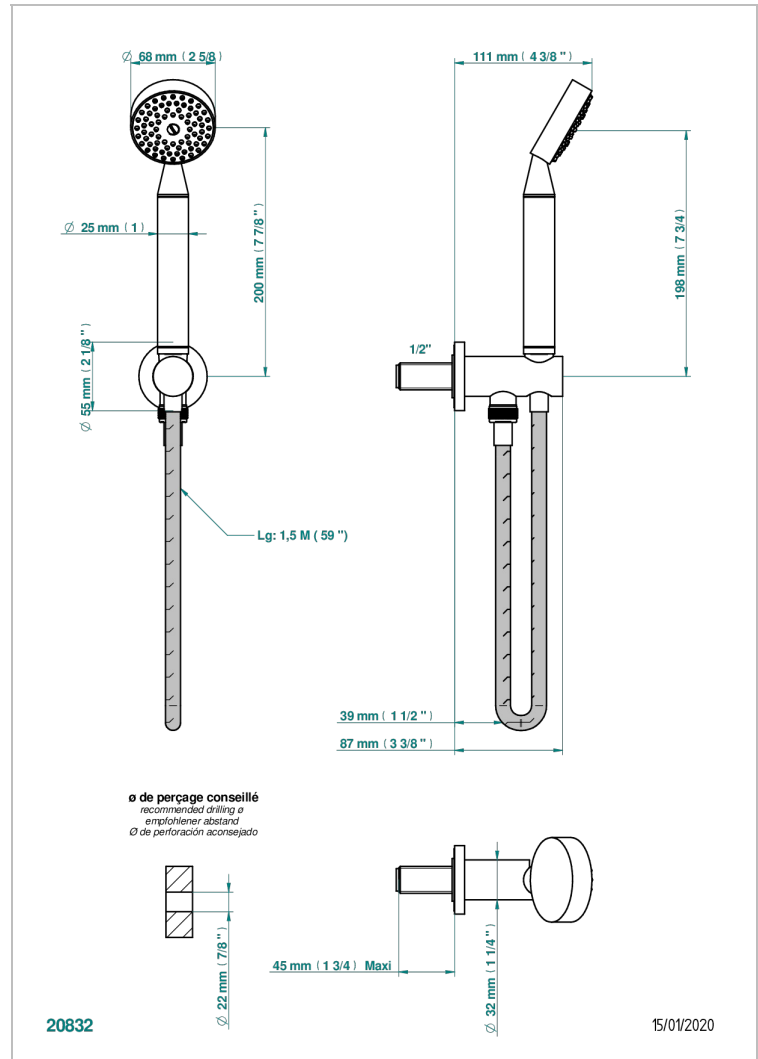

BAMBOU CRISTAL CLAIR

A35-54

Sortie murale avec support douchette, flexible 1,50 m et douchette de style

THG[®]
PARIS

CARACTÉRISTIQUES

- Support douchette avec sortie intégrée
- Flexible métallique double agrafage 1,5 m
- Douchette en laiton avec tapis Easyclean, réducteur de débit et clapet anti-retour

SPECIFICATIONS TECHNIQUES

- Recommandé : 3 bars (max. 5 bars) - Advised : 43,5 psi (max. 72 psi)
- 9,5 l/min à 3 bars (2.5 gpm at 43.5 psi)

FINITIONS DISPONIBLES

Bronze clair - D01
Chromé - A02
Chromé / doré - G02
Chromé mat - C02
Doré brillant - F01
Doré mat - F07

Nickel brillant - B01
Nickel mat - C01
Noir mat céramique - D30
Or pâle - F30
Or pâle mat - F31
Pvd blush - H62

Pvd blush mat - H60
Pvd couleur bronze brown - F33
Pvd couleur bronze brown - mat - F34
Pvd couleur doré - H52
Pvd couleur doré mat - H53
Pvd couleur laiton - H49

Pvd couleur laiton mat - H50
Pvd couleur nickel - H55
Pvd couleur nickel mat - H56
Pvd graphite - H64
Pvd graphite mat - H65
Pvd umber - H66

Pvd umber mat - H67
Vieux cuivre rouge mat - H07
Vieux nickel - H28