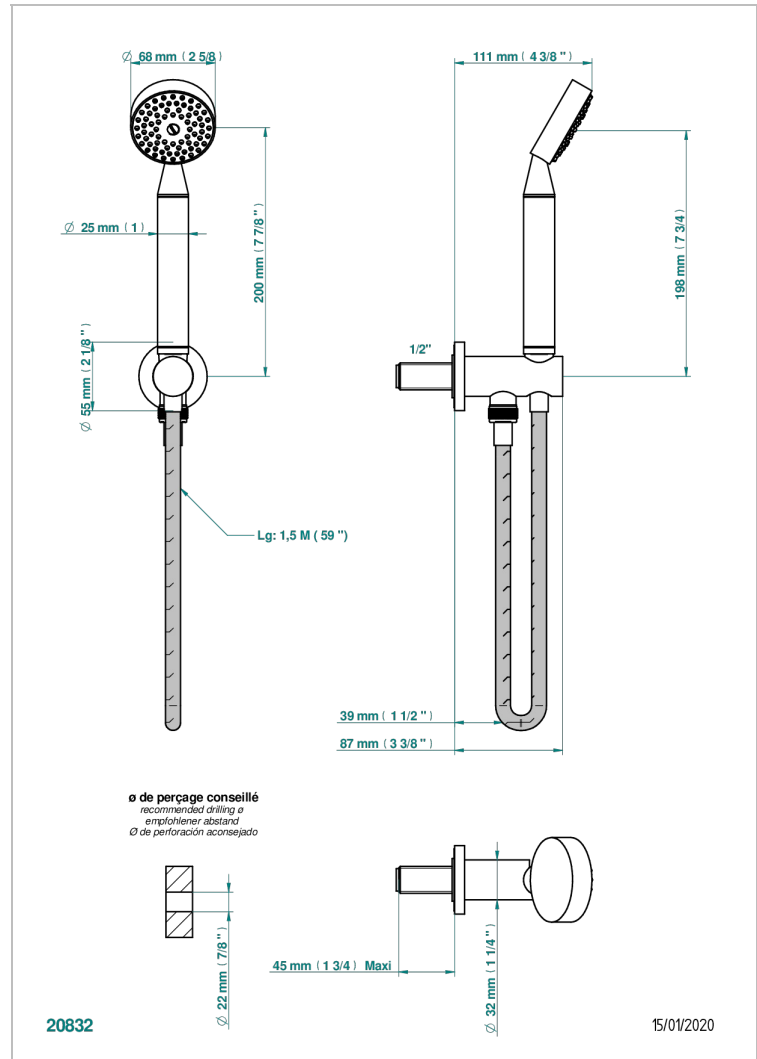

# BAMBOU CRISTAL NEGRO

A33-54

Toma de agua 1/2", soporte movil con flexible de 1m 50 y teleducha

THG<sup>®</sup>  
PARIS

## CARACTERÍSTICAS

- BamboU cristal negro
- Toma de agua 1/2", soporte movil con flexible de 1m 50 y teleducha

## ESPECIFICACIONES TÉCNICAS

- Recommandé : 3 bars (max. 5 bars) - Advised : 43,5 psi (max. 72 psi)
- 9,5 l/min à 3 bars (2.5 gpm at 43.5 psi)