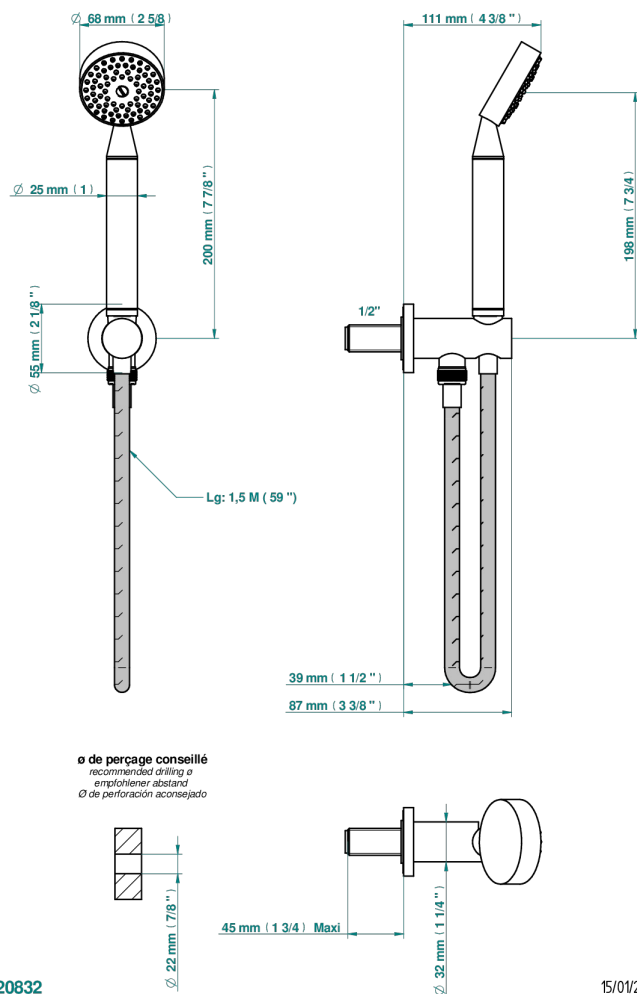

# BAMBOU, KRISTALL SCHWARZ

A33-54

Duschkombination mit Anschlussbogen

20832

15/01/2020

## EIGENSCHAFTEN

- Bambou, Kristall schwarz
- Duschkombination mit Anschlussbogen

## TECHNISCHE DATEN

- Recommandé : 3 bars (max. 5 bars) - Advised : 43,5 psi (max. 72 psi)
- 9,5 l/min à 3 bars (2.5 gpm at 43.5 psi)

## VERFÜGBARE OBERFLÄCHEN

Altnickel - H28  
Blassgold - F30  
Blassgold matt unlackiert - F31  
Bronze hell - D01  
Chrom - A02  
Chrom / gold - G02

Chrom matt - C02  
Gold - F01  
Gold matt - F07  
Kupfer altrot matt lackiert - H07  
Mattschwarz keramik - D30  
Nickel matt - C01