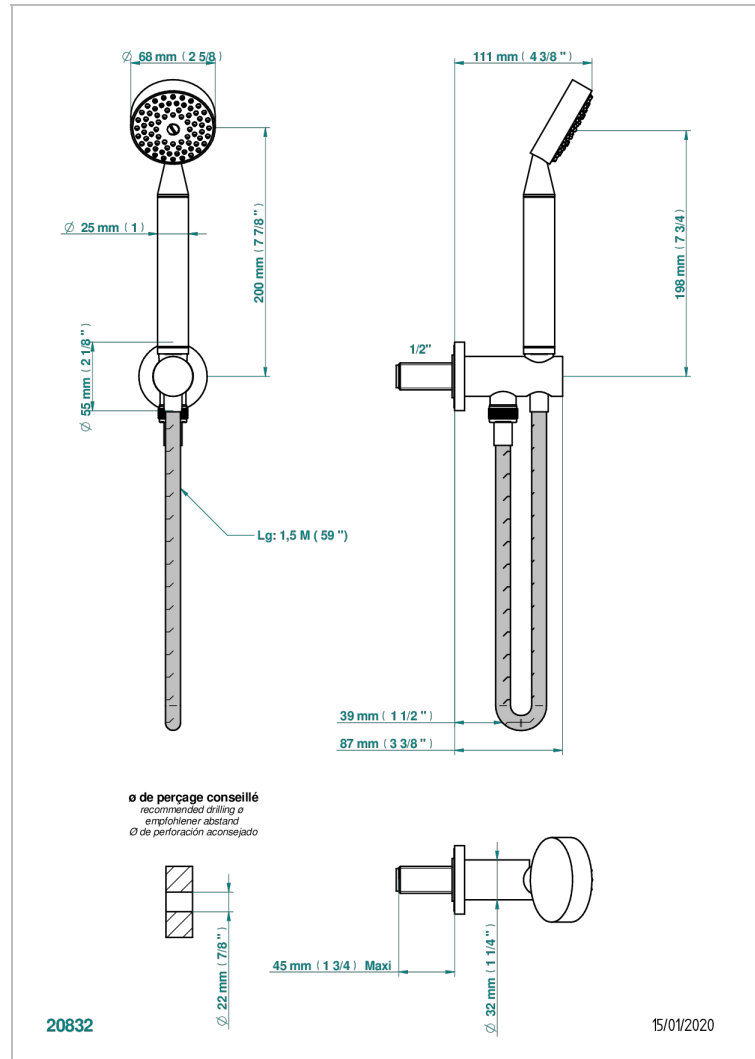

# MOSSI CRISTAL NEGRO

A2N-54

Toma de agua 1/2", soporte movil con flexible de 1m 50 y teleducha

THG<sup>®</sup>  
PARIS

## CARACTERÍSTICAS

- Mossi cristal negro
- Toma de agua 1/2", soporte movil con flexible de 1m 50 y teleducha