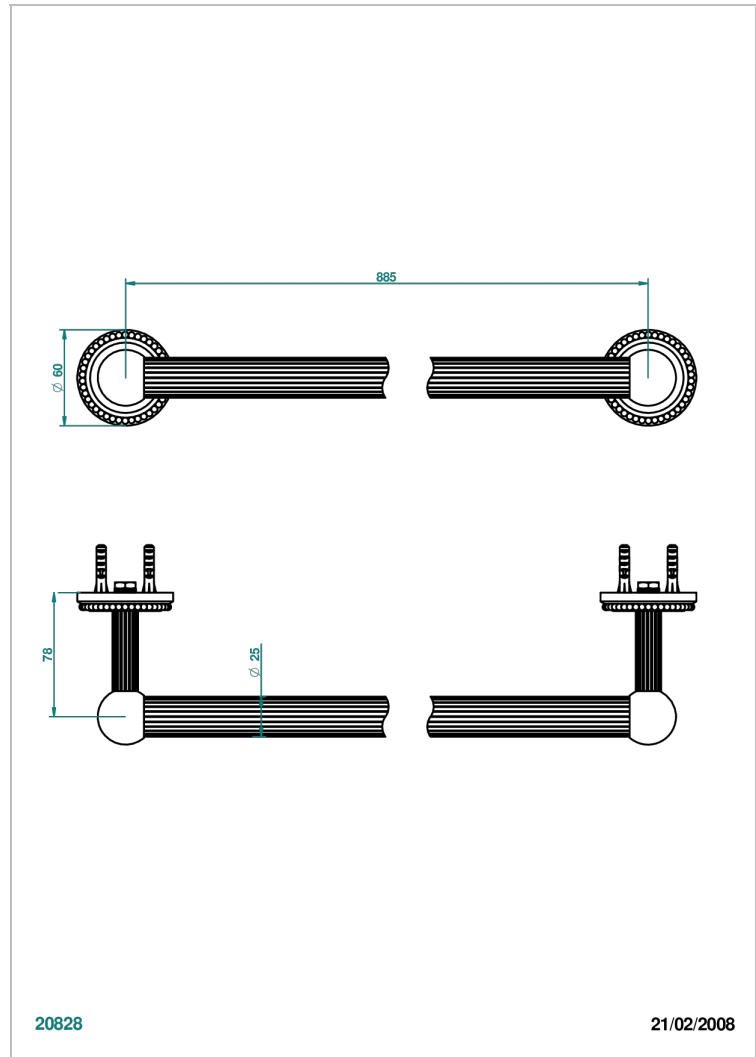

AMOUR DE TRIANON

G24-526

Porte-drap de bain 1 barre fixe lg 900 mm

THG[®]
PARIS

CARACTÉRISTIQUES

- Accessoire en laiton

FINITIONS DISPONIBLES

Bronze clair - D01
Chromé - A02
Chromé / doré - G02
Chromé mat - C02
Doré brillant - F01
Doré mat - F07

Nickel brillant - B01
Nickel mat - C01
Noir mat céramique - D30
Or pâle - F30
Or pâle mat - F31
Vieux cuivre rouge mat - H07

Vieux nickel - H28