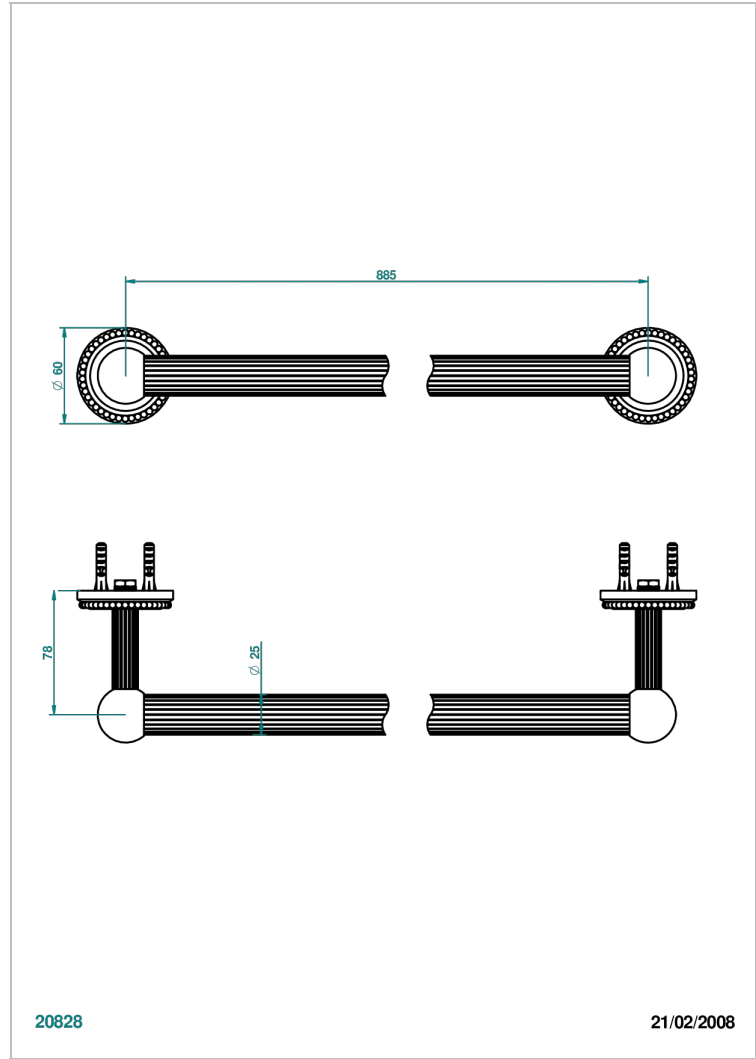

# AMOUR DE TRIANON

G24-526

Toallero lg 900 mm

THG<sup>®</sup>  
PARIS

20828

21/02/2008

## CARACTERÍSTICAS

- Amour de Trianon
- Toallero lg 900 mm

Niquel viejo - H28