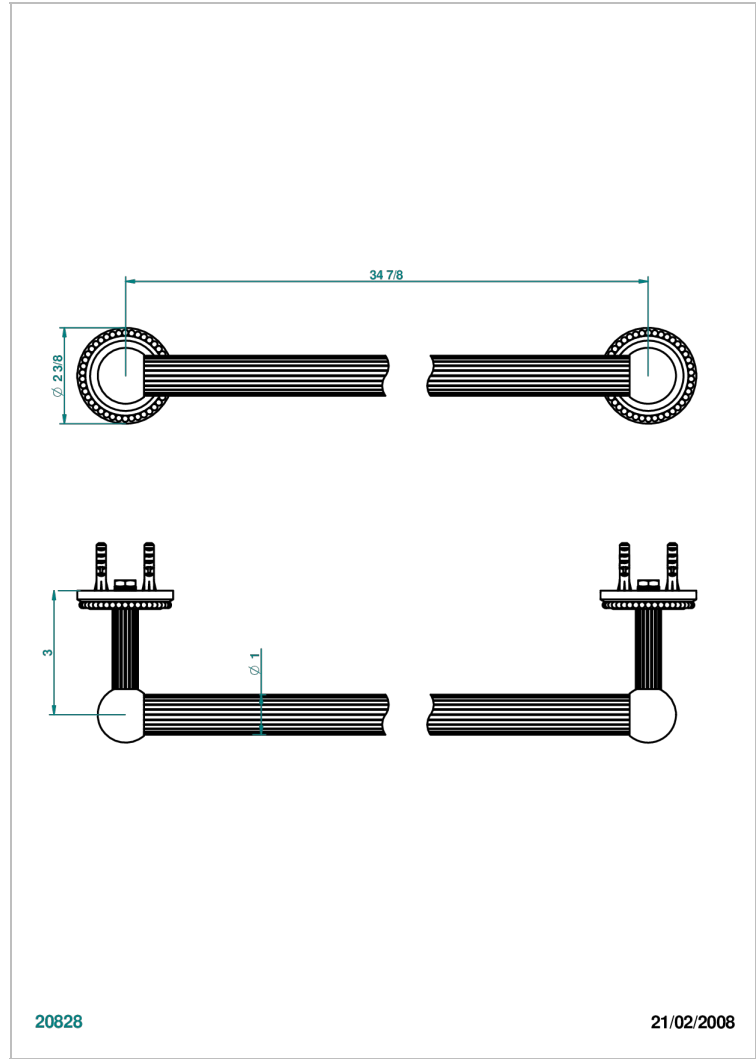

AMOUR DE TRIANON

G24-526

Porte-drap de bain 1 barre fixe lg 900 mm

THG[®]
PARIS

CARACTÉRISTIQUES

- Accessoire en laiton

FINITIONS DISPONIBLES

Bronze clair - D01
Chromé - A02
Chromé / doré - G02
Chromé mat - C02
Doré brillant - F01
Doré mat - F07

Nickel brillant - B01
Nickel mat - C01
Noir mat céramique - D30
Or pâle - F30
Or pâle mat - F31
Vieux cuivre rouge mat - H07

Vieux nickel - H28