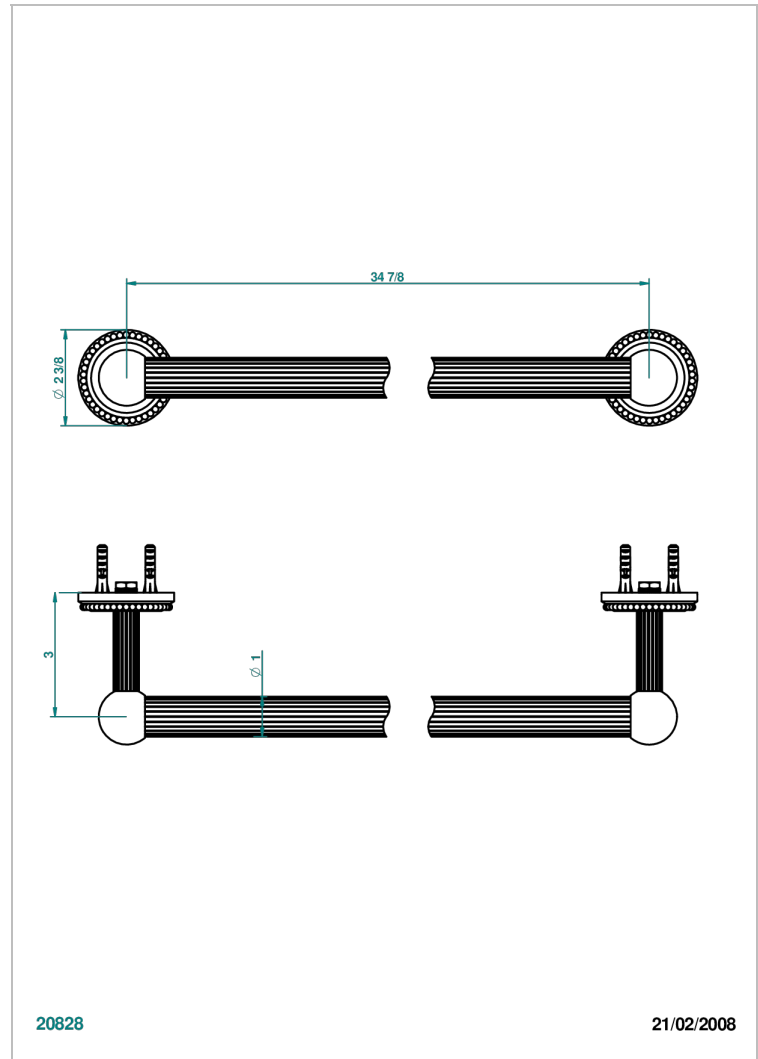

AMOUR DE TRIANON

G24-526

Toallero lg 900 mm

THG[®]
PARIS

CARACTERÍSTICAS

- Amour de Trianon
- Toallero lg 900 mm

ACABADOS DISPONIBLES

Bronce claro - D01
Cerámica negra mate - D30
Cobre viejo mate - H07
Cromo - A02
Cromo / dorado - G02
Cromo mate - C02

Dorado - F01
Dorado mate - F07
Dorado pálido - F30
Dorado pálido mate (sin barniz) - F31
Niquel - B01
Niquel mate - C01

Niquel viejo - H28