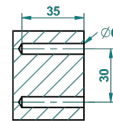

BONDI A MANETTES

G7G-4720

Pot à balai mural en métal, avec balai sans couvercle

THG®
PARIS

20748

21/09/2015

CARACTÉRISTIQUES

- Bondi à manettes
- Pot à balai mural en métal, avec balai sans couvercle

FINITIONS DISPONIBLES

Bronze clair - D01
Chromé - A02
Chromé / doré - G02
Chromé mat - C02
Doré brillant - F01
Doré mat - F07

Laiton fumé naturel - A13
Nickel brillant - B01
Nickel mat - C01
Noir mat céramique - D30
Or pâle - F30
Or pâle mat - F31

Pvd blush - H62
Pvd blush mat - H60
Pvd couleur bronze brown - F33
Pvd couleur bronze brown - mat - F34
Pvd couleur doré - H52
Pvd couleur doré mat - H53

Pvd couleur laiton - H49
Pvd couleur laiton mat - H50
Pvd couleur nickel - H55
Pvd couleur nickel mat - H56
Pvd graphite - H64
Pvd graphite mat - H65

Pvd umber - H66
Pvd umber mat - H67
Vieux nickel - H28