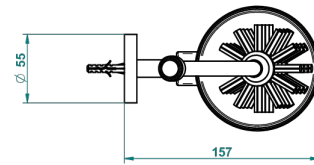

BONDI A MANETTES

G7G-4720

Pot à balai mural en métal, avec balai sans couvercle

THG®
PARIS

20748

21/09/2015

CARACTÉRISTIQUES

- Bondi à manettes
- Pot à balai mural en métal, avec balai sans couvercle

FINITIONS DISPONIBLES

Bronze clair - D01
Chromé - A02
Chromé / doré - G02
Chromé mat - C02
Doré brillant - F01
Doré mat - F07

Laiton fumé naturel - A13
Nickel brillant - B01
Nickel mat - C01
Noir mat céramique - D30
Or pâle - F30
Or pâle mat - F31

Pvd blush - H62
Pvd blush mat - H60
Pvd couleur bronze brown - F33
Pvd couleur bronze brown - mat - F34
Pvd couleur doré - H52
Pvd couleur doré mat - H53

Pvd couleur laiton - H49
Pvd couleur laiton mat - H50
Pvd couleur nickel - H55
Pvd couleur nickel mat - H56
Pvd graphite - H64
Pvd graphite mat - H65

Pvd umber - H66
Pvd umber mat - H67
Vieux nickel - H28