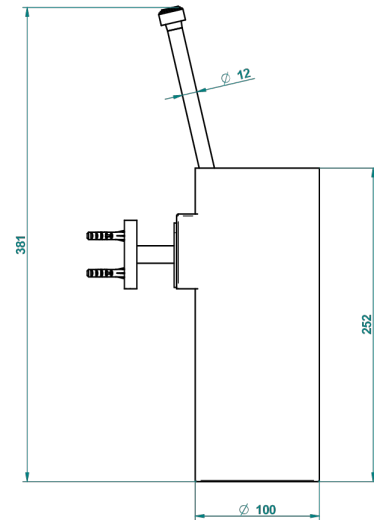

BONDI A MANETTES

G7G-4720

Pot à balai mural en métal, avec balai sans couvercle

THG®
PARIS

20748

21/09/2015

CARACTÉRISTIQUES

- Bondi à manettes
- Pot à balai mural en métal, avec balai sans couvercle

FINITIONS DISPONIBLES

Bronze clair - D01
Chromé - A02
Chromé / doré - G02
Chromé mat - C02
Doré brillant - F01
Doré mat - F07

Laiton fumé naturel - A13
Nickel brillant - B01
Nickel mat - C01
Noir mat céramique - D30
Or pâle - F30
Or pâle mat - F31

Pvd blush - H62
Pvd blush mat - H60
Pvd couleur bronze brown - F33
Pvd couleur bronze brown - mat - F34
Pvd couleur doré - H52
Pvd couleur doré mat - H53

Pvd couleur laiton - H49
Pvd couleur laiton mat - H50
Pvd couleur nickel - H55
Pvd couleur nickel mat - H56
Pvd graphite - H64
Pvd graphite mat - H65

Pvd umber - H66
Pvd umber mat - H67
Vieux nickel - H28