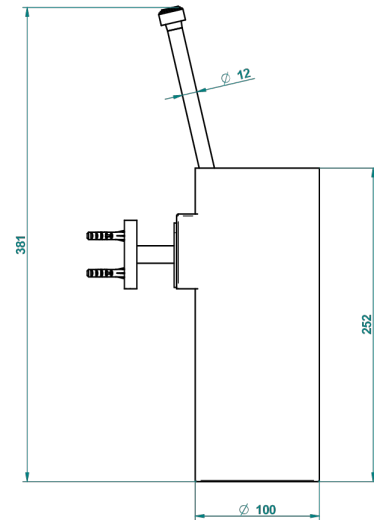

BONDI WITH LEVER

G7G-4720

Escobillero mural sin tapa, con escobilla

THG®
PARIS

20748

21/09/2015

CARACTERÍSTICAS

- Bondi with lever
- Escobillero mural sin tapa, con escobilla

ACABADOS DISPONIBLES

Bronce claro - D01
Cerámica negra mate - D30
Cromo - A02
Cromo / dorado - G02
Cromo mate - C02
Dorado - F01

Dorado mate - F07
Dorado pálido - F30
Dorado pálido mate (sin barniz) - F31
Natural smoked Brass - A13
Níquel - B01
Níquel mate - C01

Níquel viejo - H28
Pvd blush - H62
Pvd blush mate - H60
Pvd color latón - H49
Pvd color latón mate - H50
Pvd color níquel - H55

Pvd color níquel mate - H56
Pvd color oro - H52
Pvd color oro mate - H53
Pvd grafito - H64
Pvd grafito mate - H65
Pvd marrón bronce - F33

Pvd marrón bronce mate - F34
Pvd umber - H66
Pvd umber mate - H67