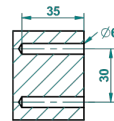

BONDI WITH LEVER

G7G-4720

Escobillero mural sin tapa, con escobilla

THG®
PARIS

20748

21/09/2015

CARACTERÍSTICAS

- Bondi with lever
- Escobillero mural sin tapa, con escobilla

ACABADOS DISPONIBLES

Bronce claro - D01
Cerámica negra mate - D30
Cromo - A02
Cromo / dorado - G02
Cromo mate - C02
Dorado - F01

Dorado mate - F07
Dorado pálido - F30
Dorado pálido mate (sin barniz) - F31
Natural smoked Brass - A13
Níquel - B01
Níquel mate - C01

Níquel viejo - H28
Pvd blush - H62
Pvd blush mate - H60
Pvd color latón - H49
Pvd color latón mate - H50
Pvd color níquel - H55

Pvd color níquel mate - H56
Pvd color oro - H52
Pvd color oro mate - H53
Pvd grafito - H64
Pvd grafito mate - H65
Pvd marrón bronce - F33

Pvd marrón bronce mate - F34
Pvd umber - H66
Pvd umber mate - H67