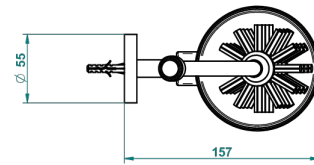

BONDI WITH LEVER

G7G-4720

Escobillero mural sin tapa, con escobilla

THG®
PARIS

20748

21/09/2015

CARACTERÍSTICAS

- Bondi with lever
- Escobillero mural sin tapa, con escobilla

ACABADOS DISPONIBLES

Bronce claro - D01
Cerámica negra mate - D30
Cromo - A02
Cromo / dorado - G02
Cromo mate - C02
Dorado - F01

Dorado mate - F07
Dorado pálido - F30
Dorado pálido mate (sin barniz) - F31
Natural smoked Brass - A13
Níquel - B01
Níquel mate - C01

Níquel viejo - H28
Pvd blush - H62
Pvd blush mate - H60
Pvd color latón - H49
Pvd color latón mate - H50
Pvd color níquel - H55

Pvd color níquel mate - H56
Pvd color oro - H52
Pvd color oro mate - H53
Pvd grafito - H64
Pvd grafito mate - H65
Pvd marrón bronce - F33

Pvd marrón bronce mate - F34
Pvd umber - H66
Pvd umber mate - H67