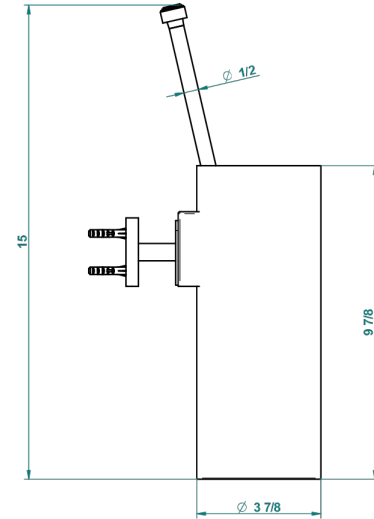

BONDI WITH LEVER

G7G-4720

Escobillero mural sin tapa, con escobilla

THG
PARIS

20748

21/09/2015

CARACTERÍSTICAS

- Bondi with lever
- Escobillero mural sin tapa, con escobilla

ACABADOS DISPONIBLES

Bronce claro - D01
Cerámica negra mate - D30
Cromo - A02
Cromo / dorado - G02
Cromo mate - C02
Dorado - F01

Dorado mate - F07
Dorado pálido - F30
Dorado pálido mate (sin barniz) - F31
Natural smoked Brass - A13
Níquel - B01
Níquel mate - C01

Níquel viejo - H28
Pvd blush - H62
Pvd blush mate - H60
Pvd color latón - H49
Pvd color latón mate - H50
Pvd color níquel - H55

Pvd color níquel mate - H56
Pvd color oro - H52
Pvd color oro mate - H53
Pvd grafito - H64
Pvd grafito mate - H65
Pvd marrón bronce - F33

Pvd marrón bronce mate - F34
Pvd umber - H66
Pvd umber mate - H67