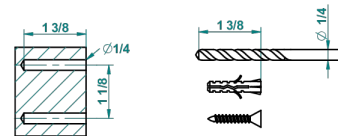

BONDI WITH LEVER

G7G-4720

Escobillero mural sin tapa, con escobilla

THG
PARIS

20748

21/09/2015

CARACTERÍSTICAS

- Bondi with lever
- Escobillero mural sin tapa, con escobilla

ACABADOS DISPONIBLES

Bronce claro - D01
Cerámica negra mate - D30
Cromo - A02
Cromo / dorado - G02
Cromo mate - C02
Dorado - F01

Dorado mate - F07
Dorado pálido - F30
Dorado pálido mate (sin barniz) - F31
Natural smoked Brass - A13
Níquel - B01
Níquel mate - C01

Níquel viejo - H28
Pvd blush - H62
Pvd blush mate - H60
Pvd color latón - H49
Pvd color latón mate - H50
Pvd color níquel - H55

Pvd color níquel mate - H56
Pvd color oro - H52
Pvd color oro mate - H53
Pvd grafito - H64
Pvd grafito mate - H65
Pvd marrón bronce - F33

Pvd marrón bronce mate - F34
Pvd umber - H66
Pvd umber mate - H67