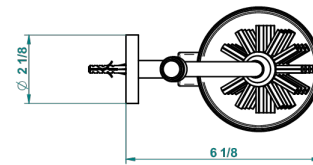

BONDI WITH LEVER

G7G-4720

Escobillero mural sin tapa, con escobilla

THG
PARIS

20748

21/09/2015

CARACTERÍSTICAS

- Bondi with lever
- Escobillero mural sin tapa, con escobilla

ACABADOS DISPONIBLES

Bronce claro - D01
Cerámica negra mate - D30
Cromo - A02
Cromo / dorado - G02
Cromo mate - C02
Dorado - F01

Dorado mate - F07
Dorado pálido - F30
Dorado pálido mate (sin barniz) - F31
Natural smoked Brass - A13
Níquel - B01
Níquel mate - C01

Níquel viejo - H28
Pvd blush - H62
Pvd blush mate - H60
Pvd color latón - H49
Pvd color latón mate - H50
Pvd color níquel - H55

Pvd color níquel mate - H56
Pvd color oro - H52
Pvd color oro mate - H53
Pvd grafito - H64
Pvd grafito mate - H65
Pvd marrón bronce - F33

Pvd marrón bronce mate - F34
Pvd umber - H66
Pvd umber mate - H67