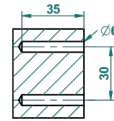

20748

21/09/2015

CARACTERÍSTICAS

- Bondi
- Escobillero mural sin tapa, con escobilla

ACABADOS DISPONIBLES

Bronce claro - D01
Cerámica negra mate - D30
Cromo - A02
Cromo / dorado - G02
Cromo mate - C02
Dorado - F01

Dorado mate - F07
Dorado pálido - F30
Dorado pálido mate (sin barniz) - F31
Natural smoked Brass - A13
Níquel - B01
Níquel mate - C01

Níquel viejo - H28
Pvd blush - H62
Pvd blush mate - H60
Pvd color latón - H49
Pvd color latón mate - H50
Pvd color níquel - H55

Pvd color níquel mate - H56
Pvd color oro - H52
Pvd color oro mate - H53
Pvd grafito - H64
Pvd grafito mate - H65
Pvd marrón bronce - F33

Pvd marrón bronce mate - F34
Pvd umber - H66
Pvd umber mate - H67