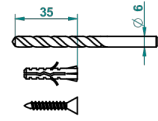

20748

21/09/2015

CARACTERÍSTICAS

- Bondi
- Escobillero mural sin tapa, con escobilla

ACABADOS DISPONIBLES

Bronce claro - D01
Cerámica negra mate - D30
Cromo - A02
Cromo / dorado - G02
Cromo mate - C02
Dorado - F01

Dorado mate - F07
Dorado pálido - F30
Dorado pálido mate (sin barniz) - F31
Natural smoked Brass - A13
Níquel - B01
Níquel mate - C01

Níquel viejo - H28
Pvd blush - H62
Pvd blush mate - H60
Pvd color latón - H49
Pvd color latón mate - H50
Pvd color níquel - H55

Pvd color níquel mate - H56
Pvd color oro - H52
Pvd color oro mate - H53
Pvd grafito - H64
Pvd grafito mate - H65
Pvd marrón bronce - F33

Pvd marrón bronce mate - F34
Pvd umber - H66
Pvd umber mate - H67