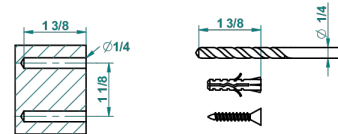

20748

21/09/2015

CARACTERÍSTICAS

- Bondi
- Escobillero mural sin tapa, con escobilla

ACABADOS DISPONIBLES

Bronce claro - D01
Cerámica negra mate - D30
Cromo - A02
Cromo / dorado - G02
Cromo mate - C02
Dorado - F01

Dorado mate - F07
Dorado pálido - F30
Dorado pálido mate (sin barniz) - F31
Natural smoked Brass - A13
Níquel - B01
Níquel mate - C01

Níquel viejo - H28
Pvd blush - H62
Pvd blush mate - H60
Pvd color latón - H49
Pvd color latón mate - H50
Pvd color níquel - H55

Pvd color níquel mate - H56
Pvd color oro - H52
Pvd color oro mate - H53
Pvd grafito - H64
Pvd grafito mate - H65
Pvd marrón bronce - F33

Pvd marrón bronce mate - F34
Pvd umber - H66
Pvd umber mate - H67